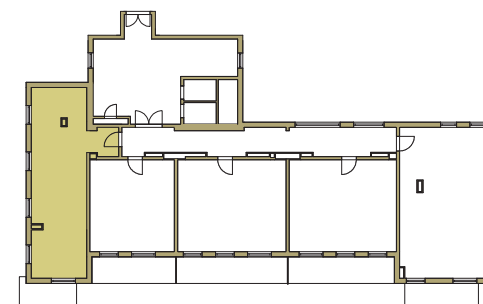

SAM ZAPROJEKTUJ WŁASNE MIESZKANIE

linie pomocnicze 10x10 cm.

osiedle
NOVA KRAŃCOWA

BUDYNEK MIESZKALNY NR 2 IIIp
MIESZKANIE NR 36
III piętro

Wymiary siatki:

GRUPA
domlublin.pl