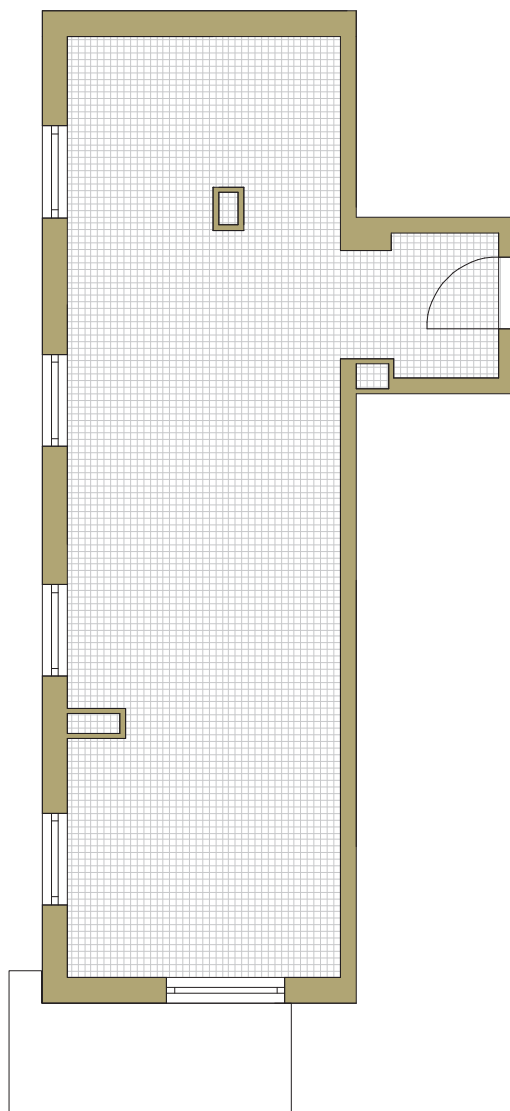

SAM ZAPROJEKTUJ WŁASNE MIESZKANIE

linie pomocnicze 10x10 cm.

osiedle
NOVA KRAŃCOWA

BUDYNEK MIESZKALNY NR 2 IIIp
MIESZKANIE NR 36
III piętro

Wymiary siatki:

GRUPA
domlublin.pl