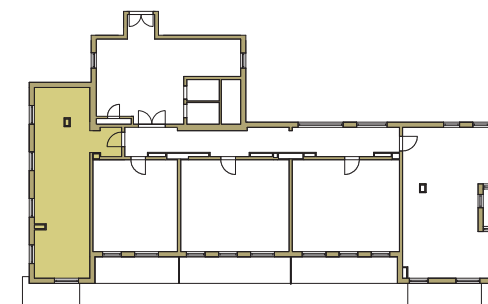

SAM ZAPROJEKTUJ WŁASNE MIESZKANIE

linie pomocnicze 10x10 cm.

osiedle
NOVA KRAŃCOWA

BUDYNEK MIESZKALNY NR 2 IIIp
MIESZKANIE NR 14
I piętro

Wymiary siatki: