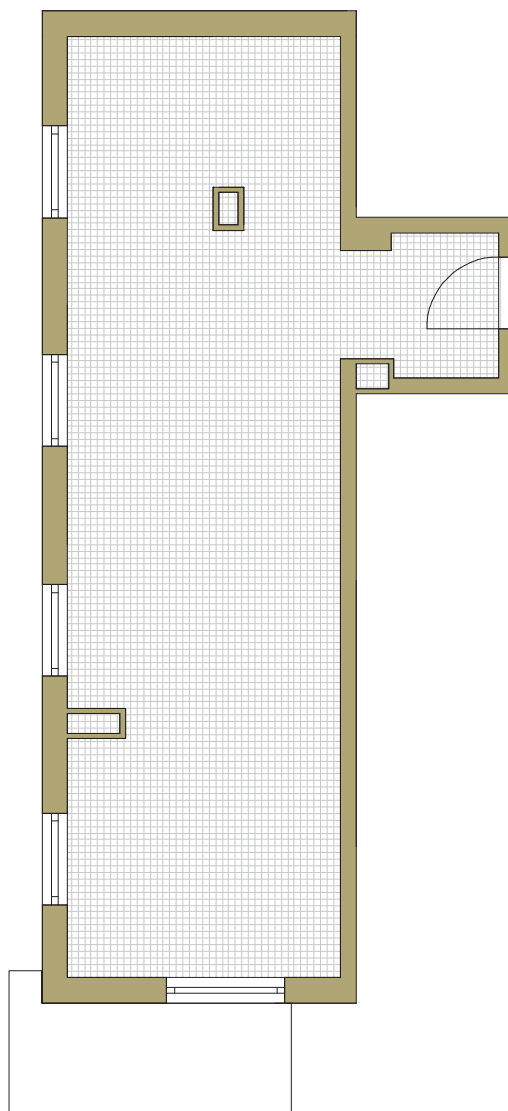

SAM ZAPROJEKTUJ WŁASNE MIESZKANIE

linie pomocnicze 10x10 cm.

osiedle
NOVA KRAŃCOWA

BUDYNEK MIESZKALNY NR 2 IIIp
MIESZKANIE NR 14
I piętro

Wymiary siatki: