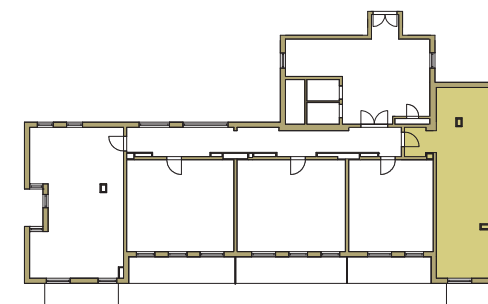

SAM ZAPROJEKTUJ WŁASNE MIESZKANIE

linie pomocnicze 10x10 cm.

osiedle
NOVA KRAŃCOWA

BUDYNEK MIESZKALNY NR 1 IIIp
MIESZKANIE NR 13
I piętro

Wymiary siatki:

 **GRUPA**
domlublin.pl