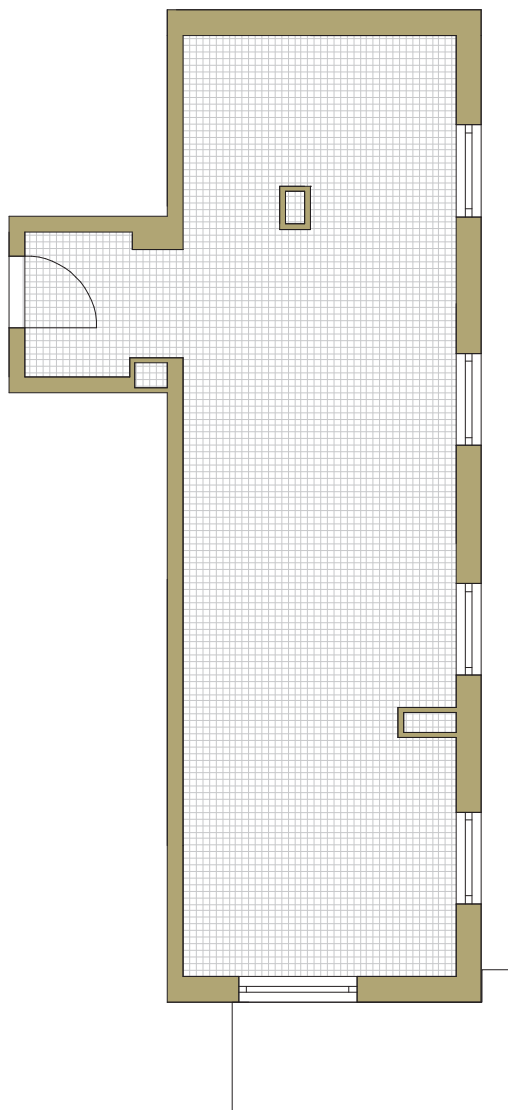

SAM ZAPROJEKTUJ WŁASNE MIESZKANIE

linie pomocnicze 10x10 cm.

osiedle
NOVA KRAŃCOWA

BUDYNEK MIESZKALNY NR 1 IIIp
MIESZKANIE NR 13
I piętro

Wymiary siatki:

 **GRUPA**
domlublin.pl