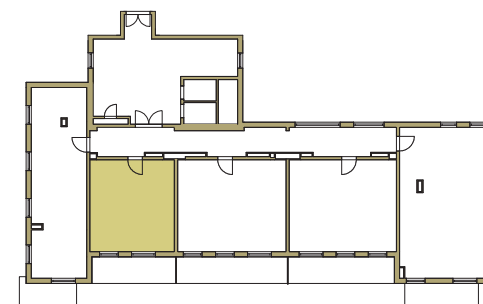

SAM ZAPROJEKTUJ WŁASNE MIESZKANIE

linie pomocnicze 10x10 cm.

osiedle
NOVA KRAŃCOWA

BUDYNEK MIESZKALNY NR 2 IIIp
MIESZKANIE NR 35
III piętro

Wymiary siatki: