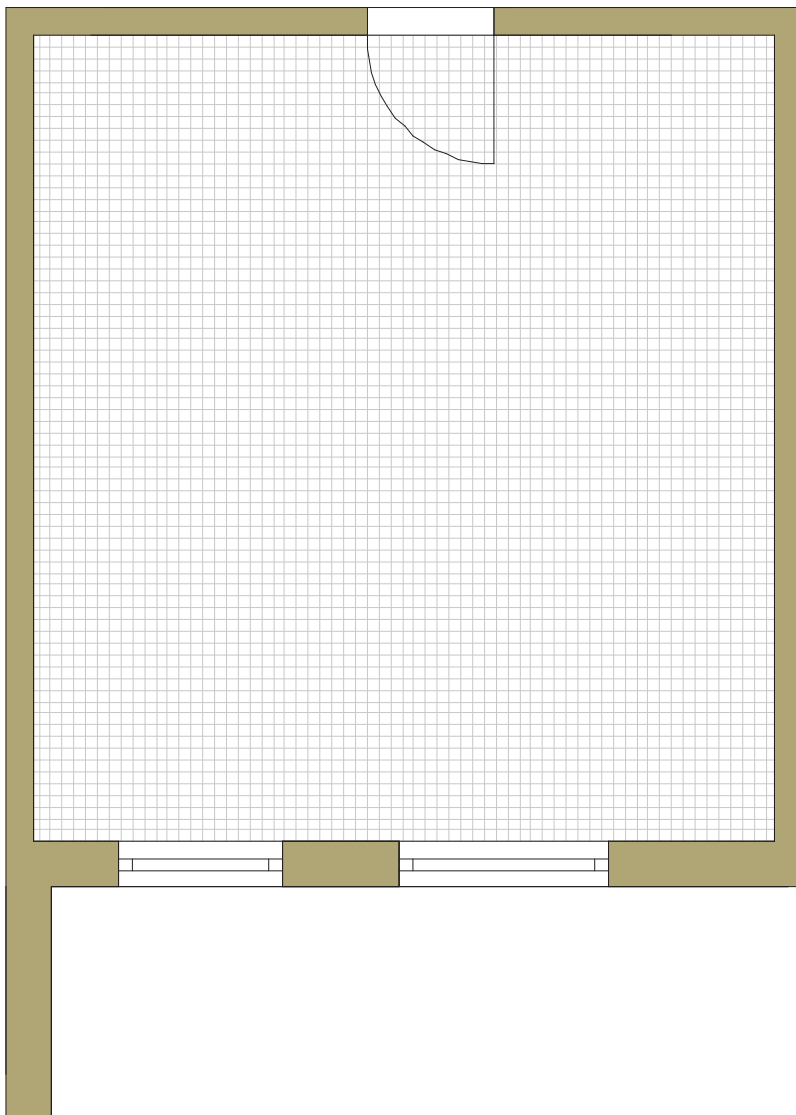

SAM ZAPROJEKTUJ WŁASNE MIESZKANIE

linie pomocnicze 10x10 cm.

osiedle
NOVA KRAŃCOWA

BUDYNEK MIESZKALNY NR 2 IIIp
MIESZKANIE NR 35
III piętro

Wymiary siatki: