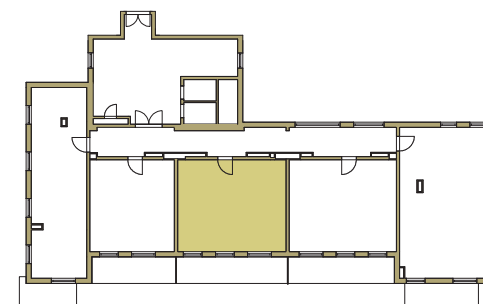

SAM ZAPROJEKTUJ WŁASNE MIESZKANIE

linie pomocnicze 10x10 cm.

osiedle
NOVA KRAŃCOWA

BUDYNEK MIESZKALNY NR 2 IIIp
MIESZKANIE NR 34
III piętro

Wymiary siatki:

 **GRUPA**
domlublin.pl