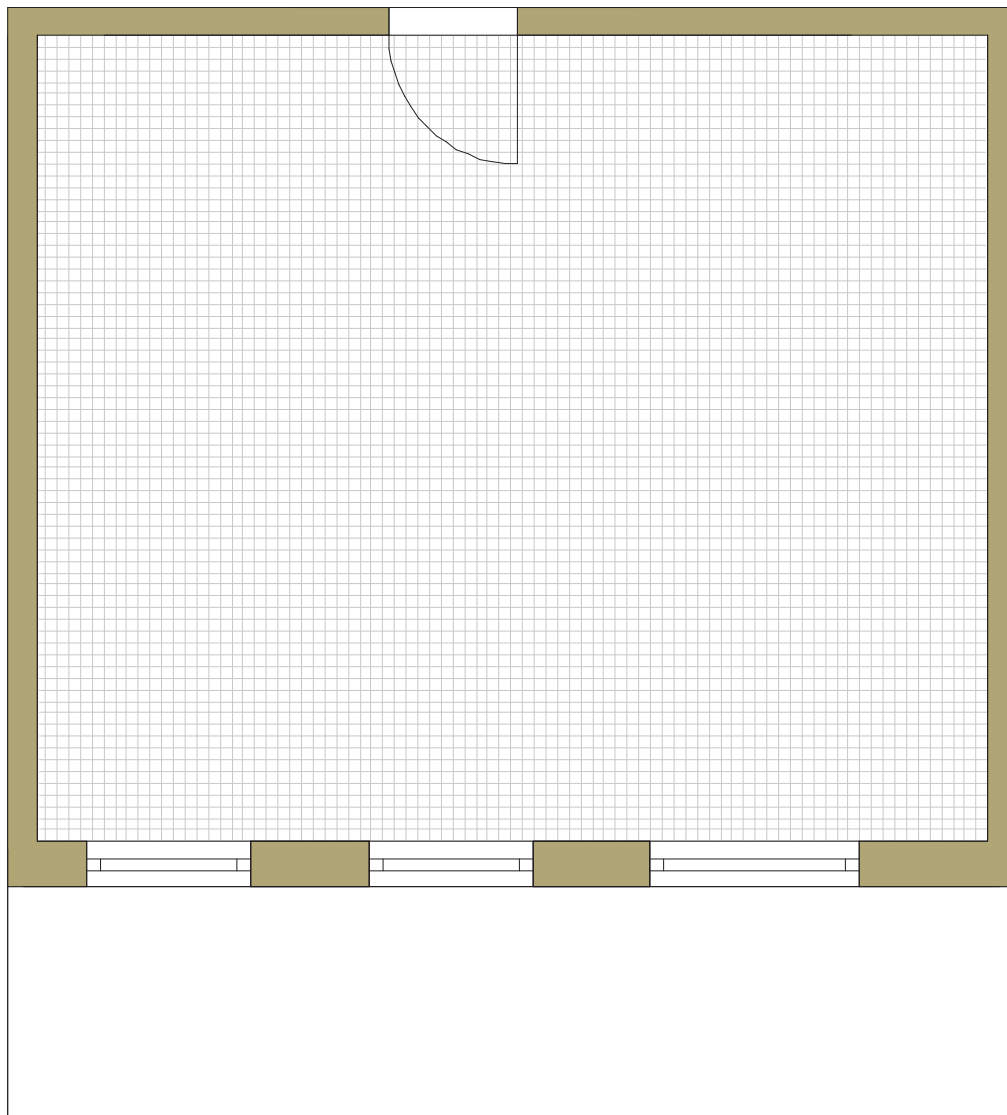

SAM ZAPROJEKTUJ WŁASNE MIESZKANIE

linie pomocnicze 10x10 cm.

osiedle
NOVA KRAŃCOWA

BUDYNEK MIESZKALNY NR 2 IIIp
MIESZKANIE NR 34
III piętro

Wymiary siatki:

 **GRUPA**
domlublin.pl