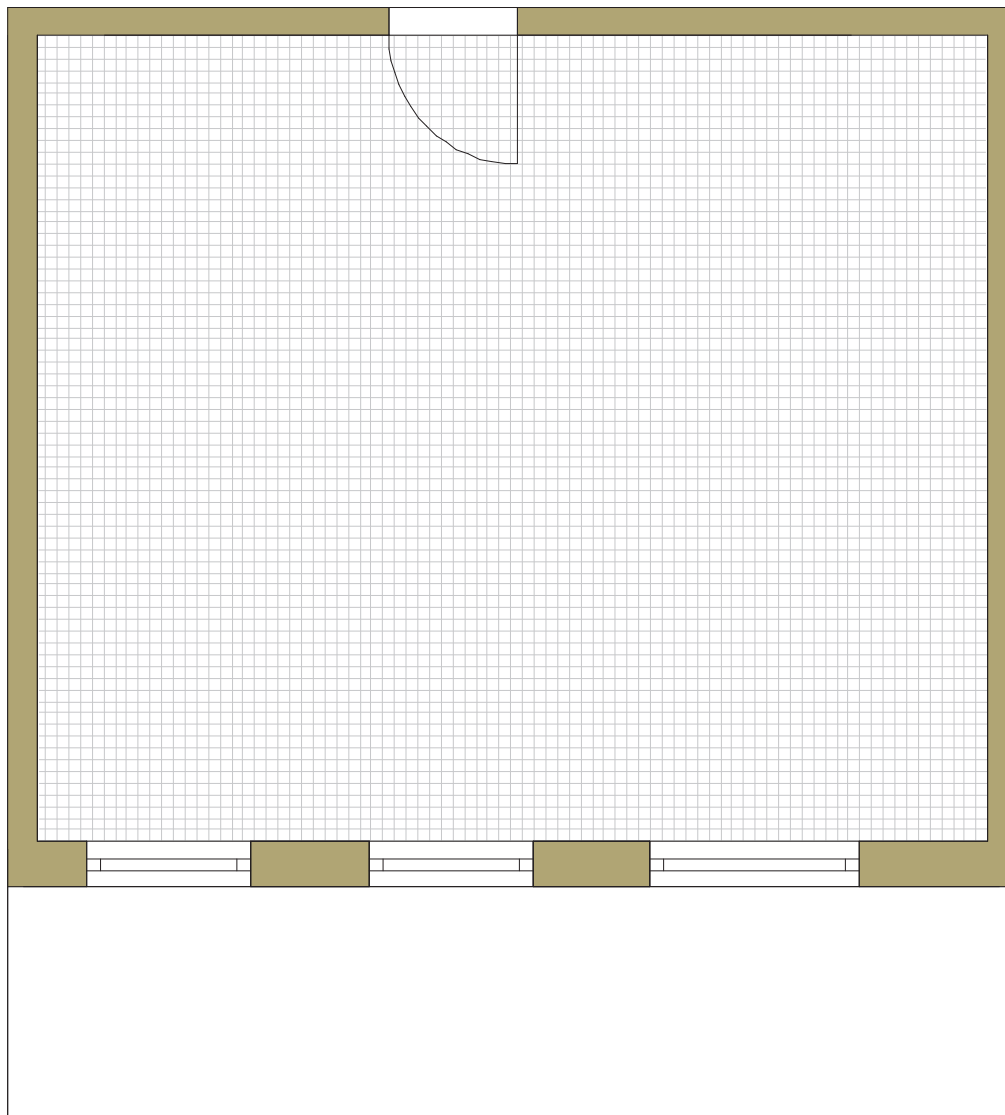

SAM ZAPROJEKTUJ WŁASNE MIESZKANIE

linie pomocnicze 10x10 cm.

osiedle
NOVA KRAŃCOWA

BUDYNEK MIESZKALNY NR 2 IIIp
MIESZKANIE NR 23
II piętro

Wymiary siatki:

 GRUPA
domlublin.pl