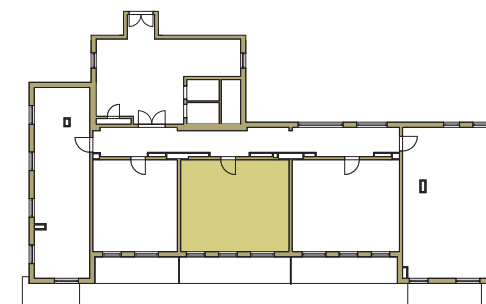

SAM ZAPROJEKTUJ WŁASNE MIESZKANIE

linie pomocnicze 10x10 cm.

osiedle
NOVA KRAŃCOWA

BUDYNEK MIESZKALNY NR 2 IIIp
MIESZKANIE NR 23
II piętro

Wymiary siatki:

 GRUPA
domlublin.pl