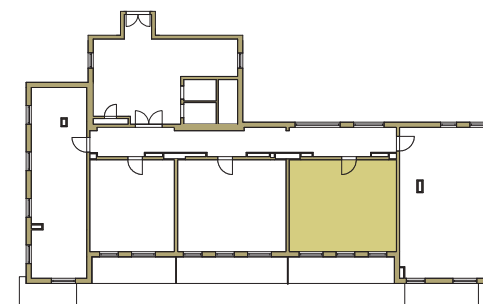

SAM ZAPROJEKTUJ WŁASNE MIESZKANIE

linie pomocnicze 10x10 cm.

osiedle
NOVA KRAŃCOWA

BUDYNEK MIESZKALNY NR 2 IIIp
MIESZKANIE NR 22
II piętro

Wymiary siatki:

 GRUPA
domlublin.pl