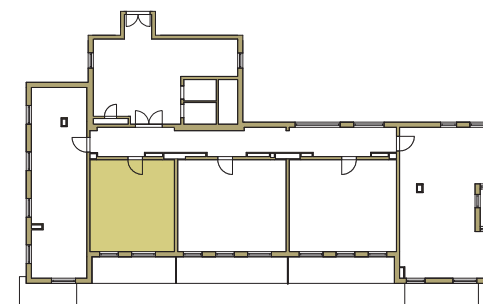

SAM ZAPROJEKTUJ WŁASNE MIESZKANIE

linie pomocnicze 10x10 cm.

osiedle
NOVA KRAŃCOWA

BUDYNEK MIESZKALNY NR 2 IIIp
MIESZKANIE NR 13
I piętro

Wymiary siatki: