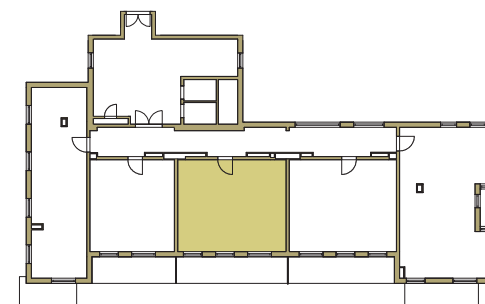

SAM ZAPROJEKTUJ WŁASNE MIESZKANIE

linie pomocnicze 10x10 cm.

osiedle
NOVA KRAŃCOWA

BUDYNEK MIESZKALNY NR 2 IIIp
MIESZKANIE NR 12
I piętro

Wymiary siatki:

GRUPA
domlublin.pl