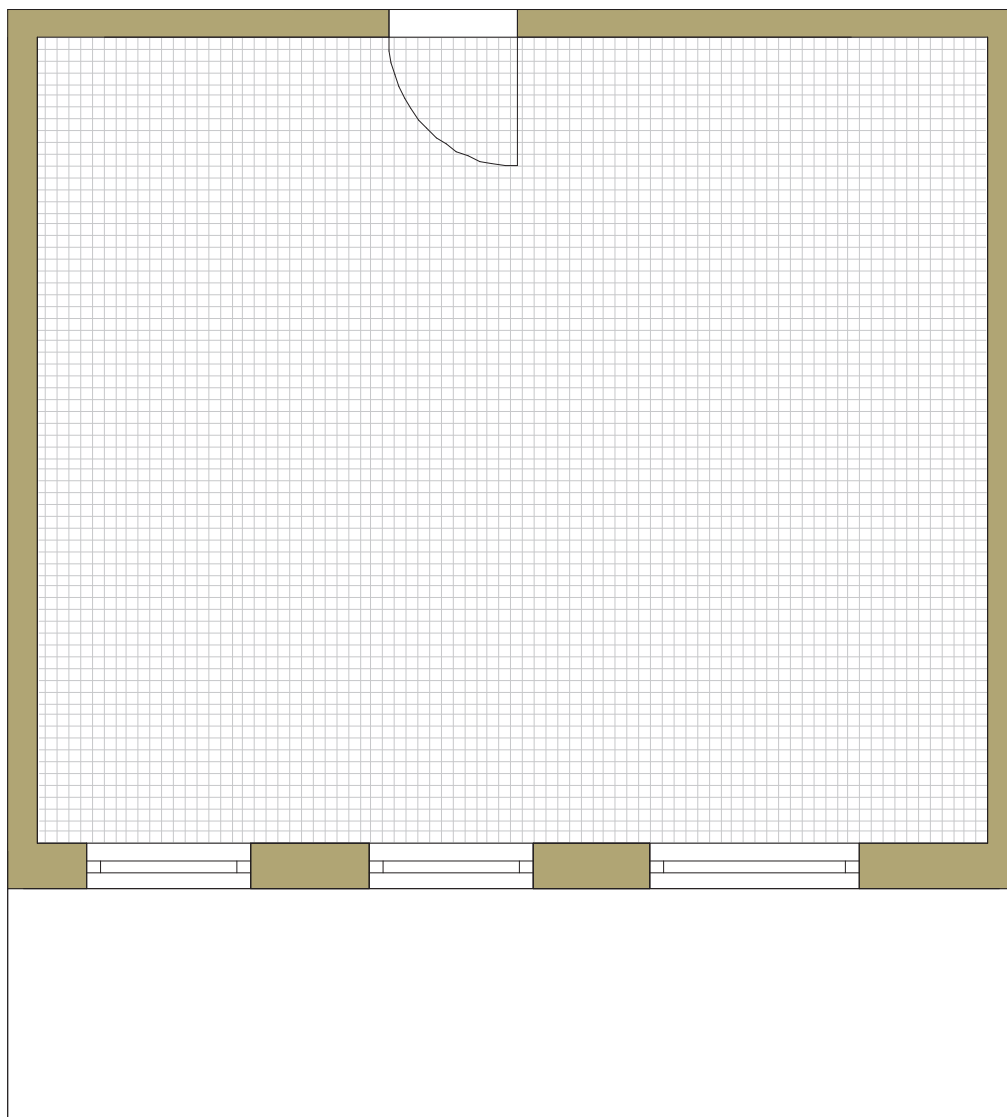

SAM ZAPROJEKTUJ WŁASNE MIESZKANIE

linie pomocnicze 10x10 cm.

osiedle
NOVA KRAŃCOWA

BUDYNEK MIESZKALNY NR 2 IIIp
MIESZKANIE NR 12
I piętro

Wymiary siatki:

GRUPA
domlublin.pl