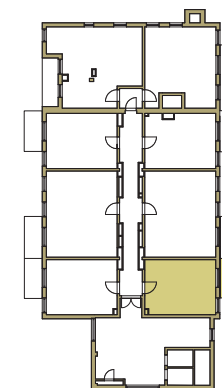

SAM ZAPROJEKTUJ WŁASNE MIESZKANIE

linie pomocnicze 10x10 cm.

osiedle
NOVA KRAŃCOWA

BUDYNEK MIESZKALNY NR 2 VIIIp
MIESZKANIE NR 75
VIII piętro

Wymiary siatki:

 GRUPA
domlublin.pl