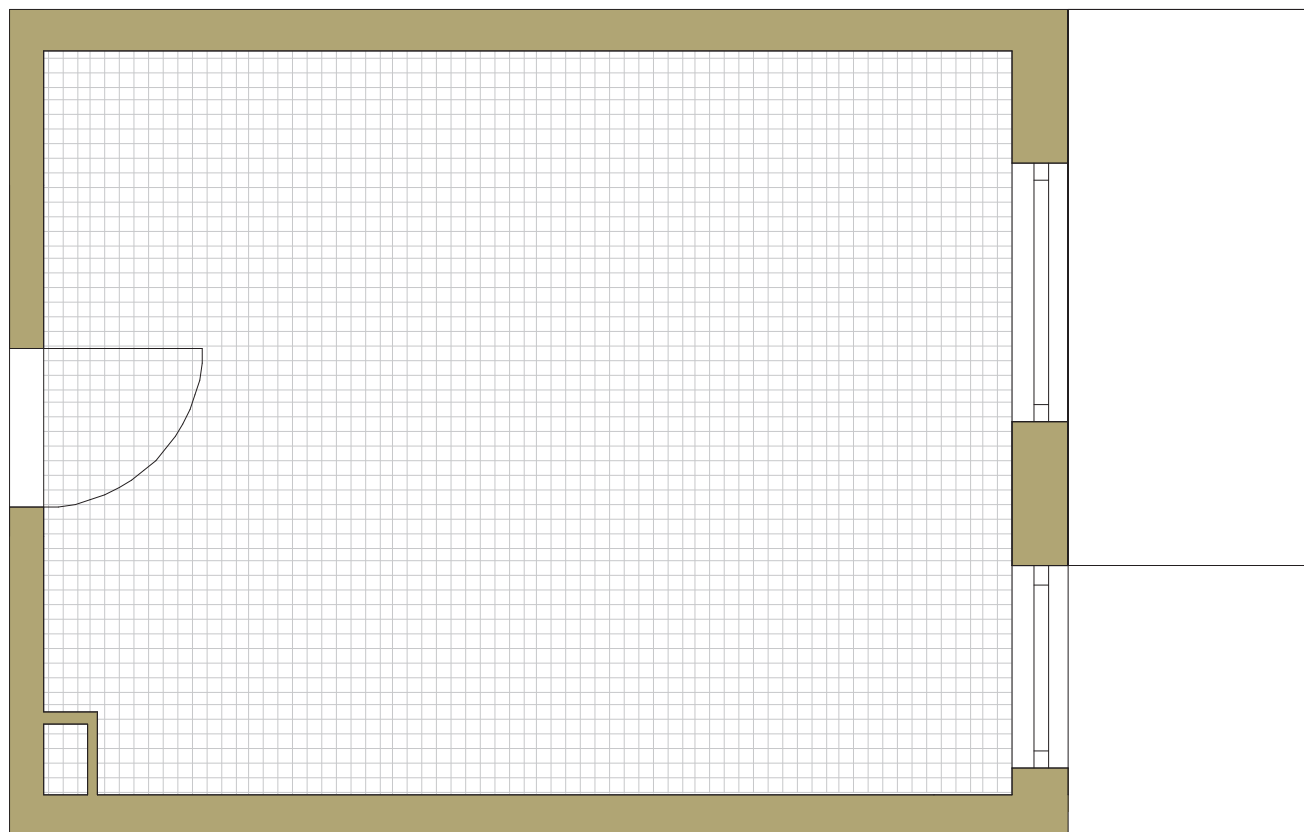

SAM ZAPROJEKTUJ WŁASNE MIESZKANIE

linie pomocnicze 10x10 cm.

osiedle
NOVA KRAŃCOWA

BUDYNEK MIESZKALNY NR 2 VIIIp
MIESZKANIE NR 75
VIII piętro

Wymiary siatki:

 GRUPA
domlublin.pl