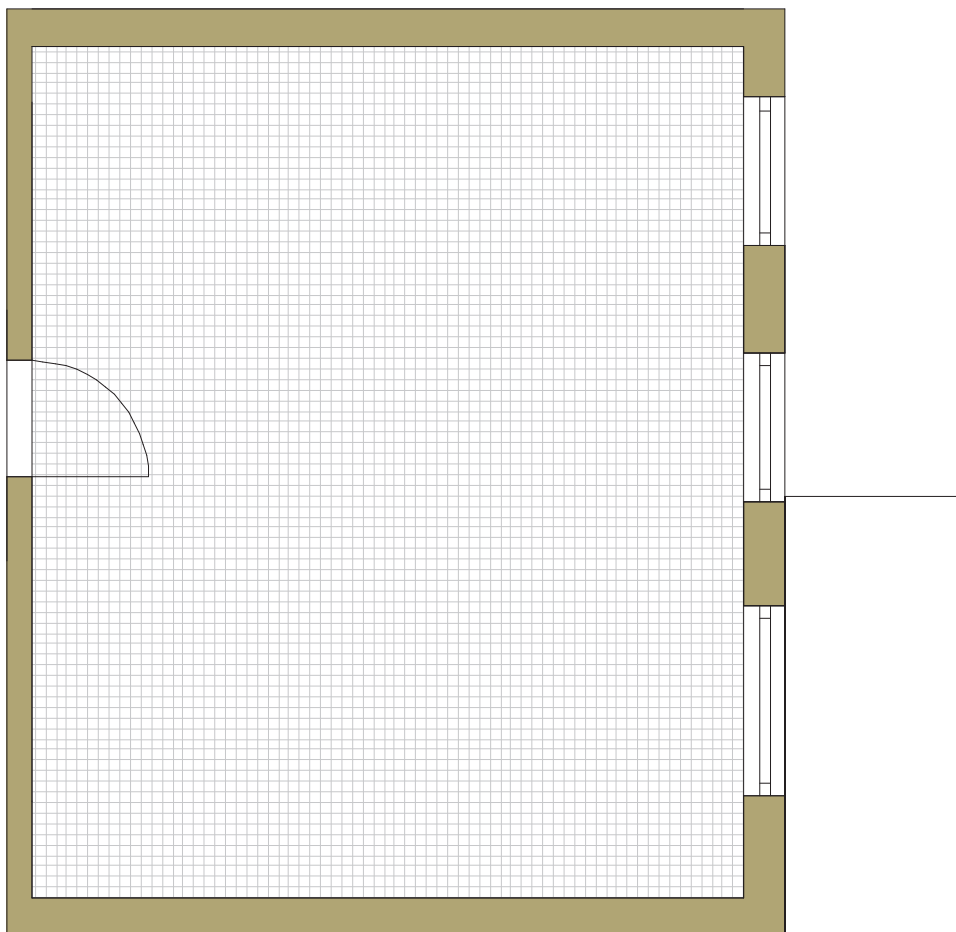

SAM ZAPROJEKTUJ WŁASNE MIESZKANIE

linie pomocnicze 10x10 cm.

osiedle
NOVA KRAŃCOWA

BUDYNEK MIESZKALNY NR 2 VIIIp MIESZKANIE NR 74 VIII piętro

Wymiary siatki:

GRUPA
domlublin.pl