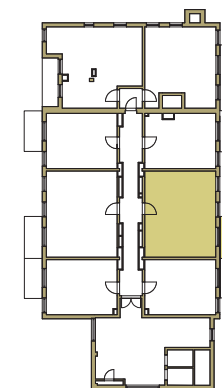

SAM ZAPROJEKTUJ WŁASNE MIESZKANIE

linie pomocnicze 10x10 cm.

osiedle
NOVA KRAŃCOWA

BUDYNEK MIESZKALNY NR 2 VIIIp MIESZKANIE NR 74 VIII piętro

Wymiary siatki:

GRUPA
domlublin.pl