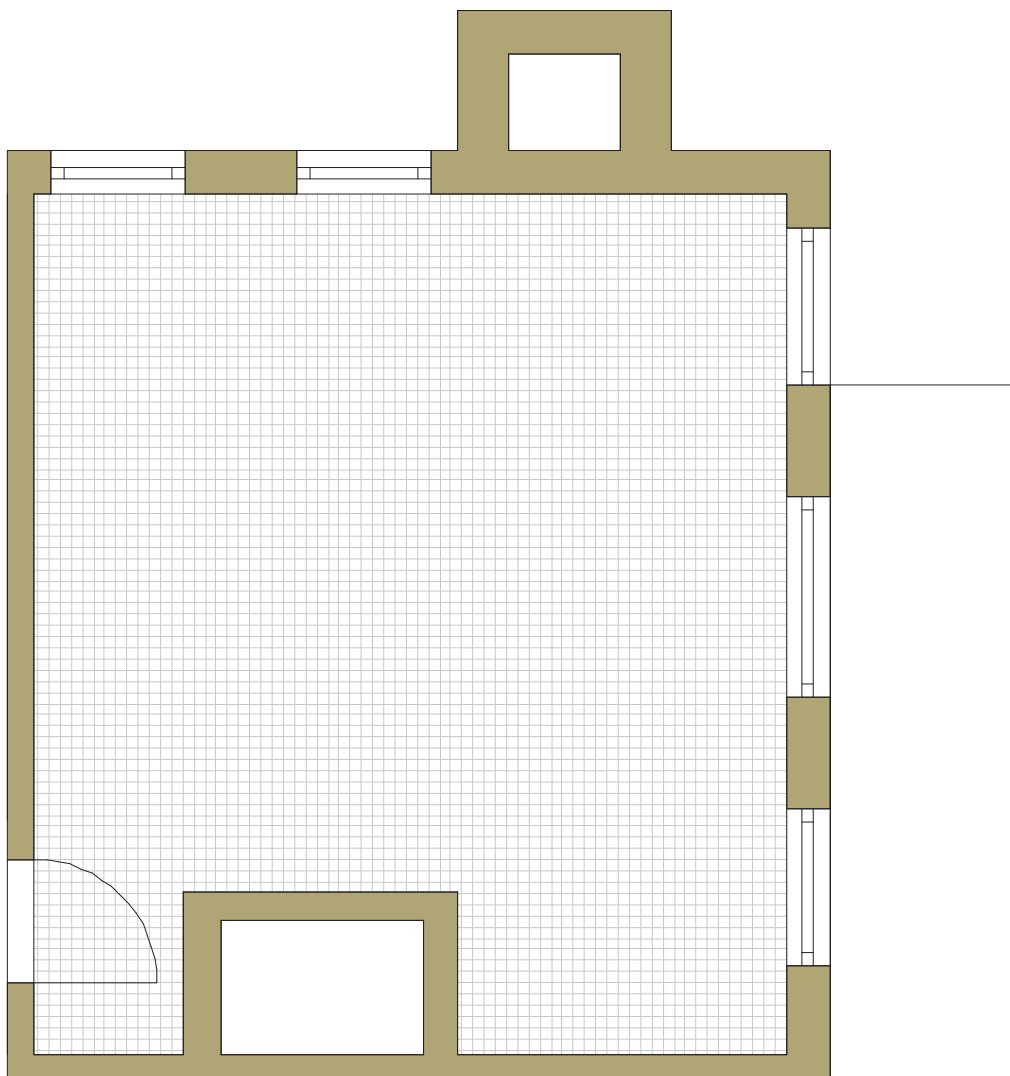

SAM ZAPROJEKTUJ WŁASNE MIESZKANIE

linie pomocnicze 10x10 cm.

osiedle
NOVA KRAŃCOWA

BUDYNEK MIESZKALNY NR 2 VIIIp
MIESZKANIE NR 72
VIII piętro

Wymiary siatki:

GRUPA
domlublin.pl