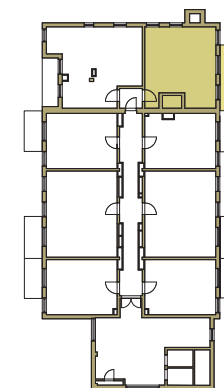

SAM ZAPROJEKTUJ WŁASNE MIESZKANIE

linie pomocnicze 10x10 cm.

osiedle
NOVA KRAŃCOWA

BUDYNEK MIESZKALNY NR 2 VIIIp
MIESZKANIE NR 72
VIII piętro

Wymiary siatki:

GRUPA
domlublin.pl