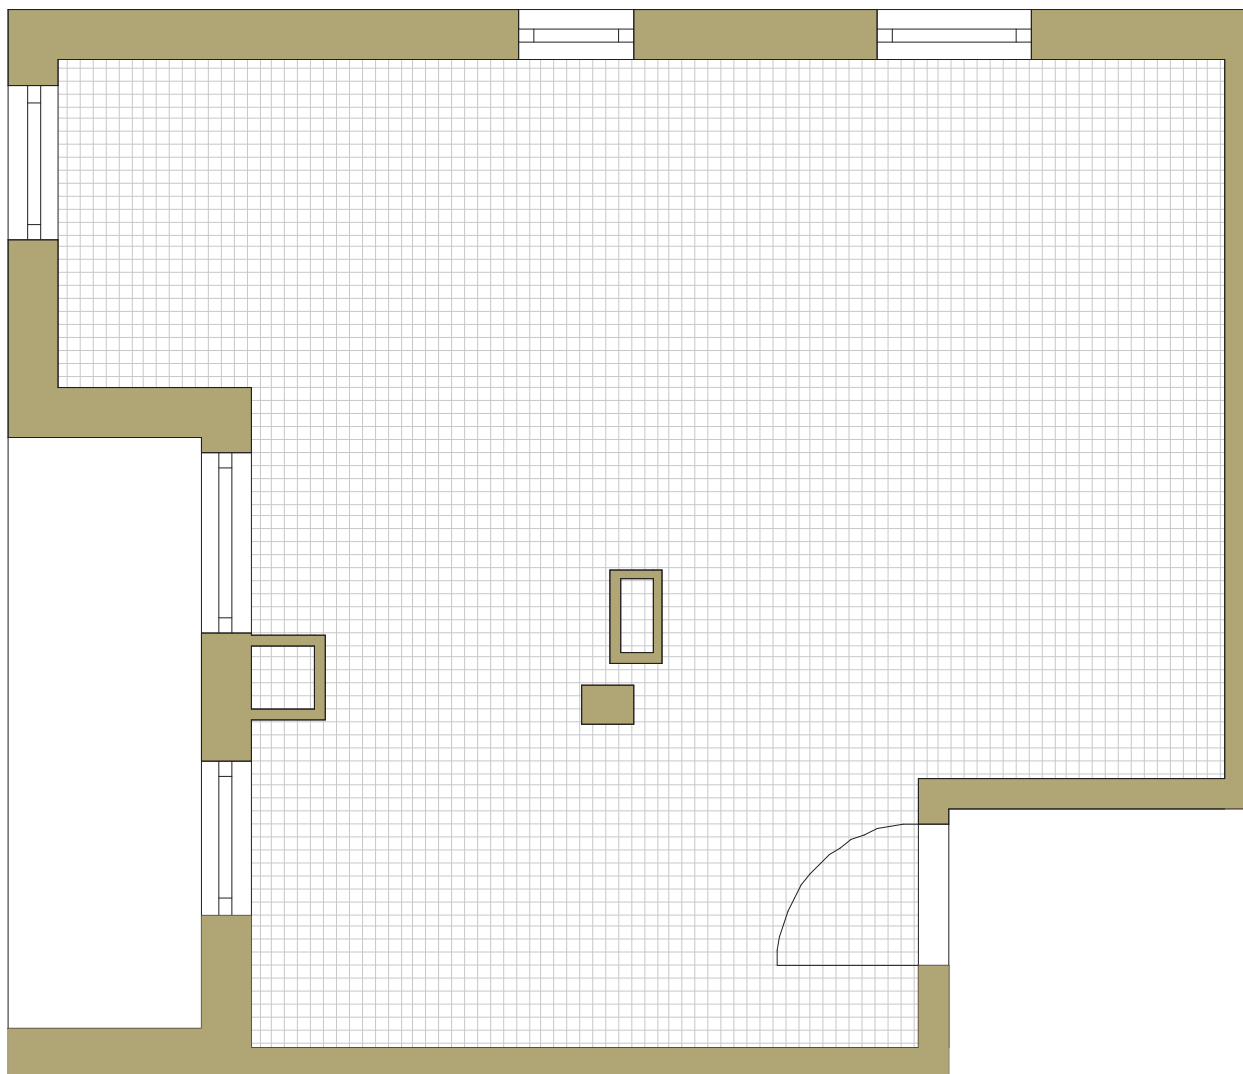

SAM ZAPROJEKTUJ WŁASNE MIESZKANIE

linie pomocnicze 10x10 cm.

osiedle
NOVA KRAŃCOWA

BUDYNEK MIESZKALNY NR 2 VIIIp
MIESZKANIE NR 71
VIII piętro

Wymiary siatki:

 GRUPA
domlublin.pl