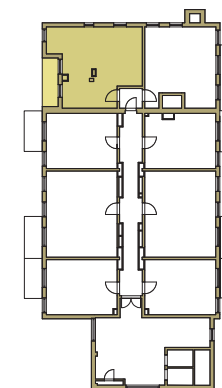

SAM ZAPROJEKTUJ WŁASNE MIESZKANIE

linie pomocnicze 10x10 cm.

osiedle
NOVA KRAŃCOWA

BUDYNEK MIESZKALNY NR 2 VIIIp
MIESZKANIE NR 71
VIII piętro

Wymiary siatki:

 GRUPA
domlublin.pl