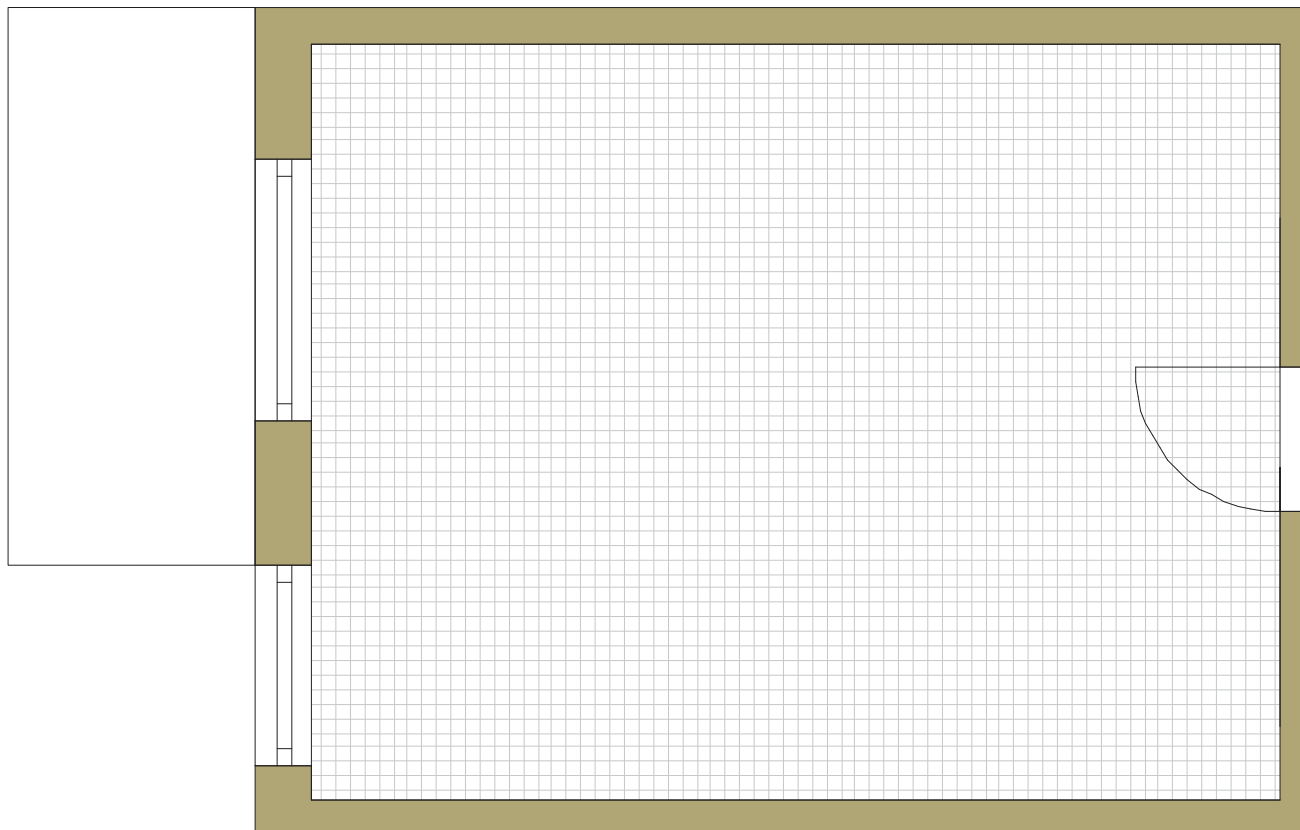

# SAM ZAPROJEKTUJ WŁASNE MIESZKANIE

linie pomocnicze 10x10 cm.

osiedle  
**NOVA KRAŃCOWA**

## BUDYNEK MIESZKALNY NR 2 VIIIp MIESZKANIE NR 70 VIII piętro

Wymiary siatki:

GRUPA  
**domlublin.pl**