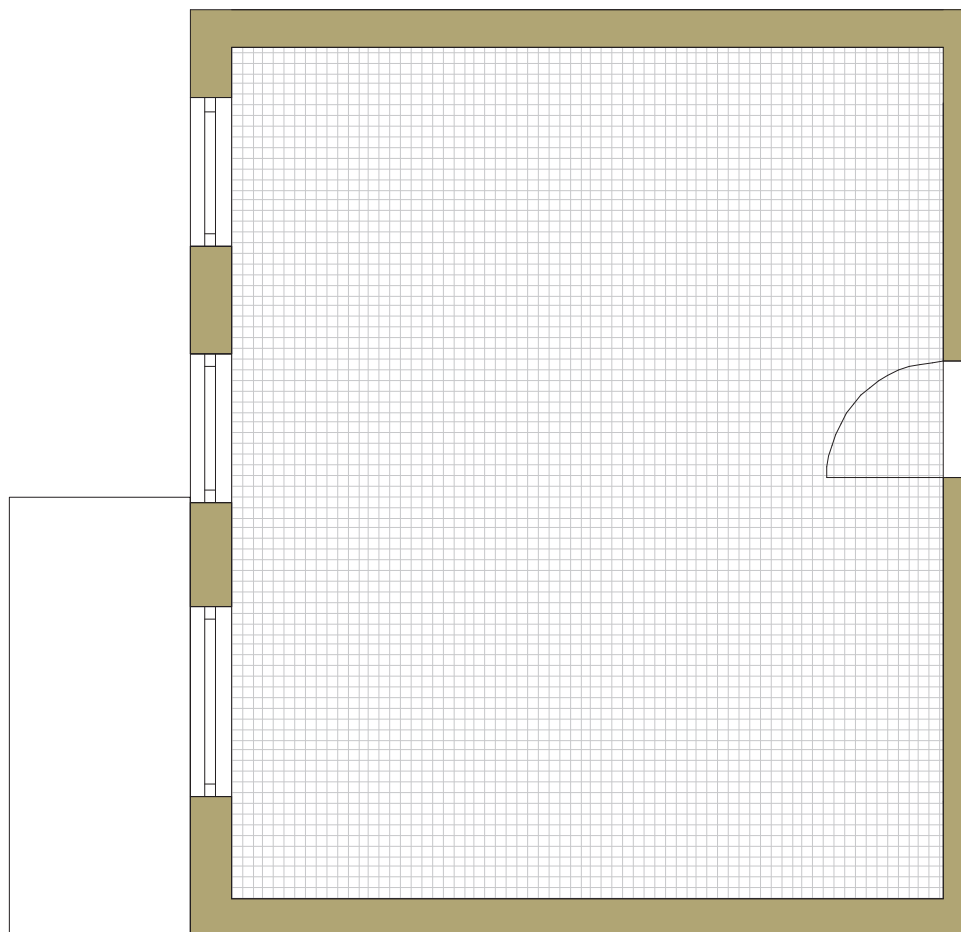

SAM ZAPROJEKTUJ WŁASNE MIESZKANIE

linie pomocnicze 10x10 cm.

osiedle
NOVA KRAŃCOWA

BUDYNEK MIESZKALNY NR 2 VIIIp
MIESZKANIE NR 69
VIII piętro

Wymiary siatki:

 GRUPA
domlublin.pl