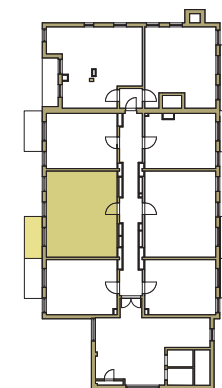

SAM ZAPROJEKTUJ WŁASNE MIESZKANIE

linie pomocnicze 10x10 cm.

osiedle
NOVA KRAŃCOWA

BUDYNEK MIESZKALNY NR 2 VIIIp
MIESZKANIE NR 69
VIII piętro

Wymiary siatki:

 GRUPA
domlublin.pl