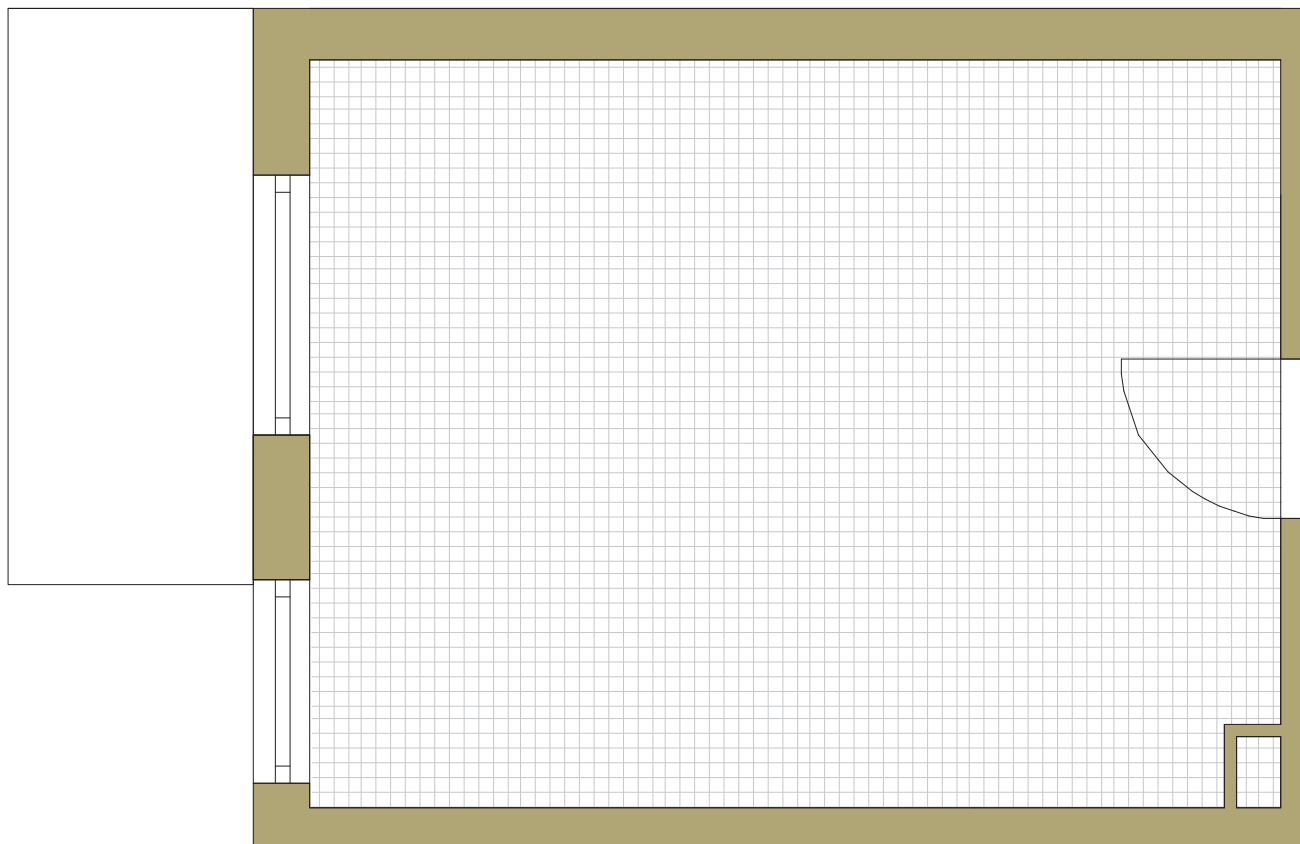

SAM ZAPROJEKTUJ WŁASNE MIESZKANIE

linie pomocnicze 10x10 cm.

osiedle
NOVA KRAŃCOWA

BUDYNEK MIESZKALNY NR 2 VIIIp
MIESZKANIE NR 68
VIII piętro

Wymiary siatki:

 **GRUPA**
domlublin.pl