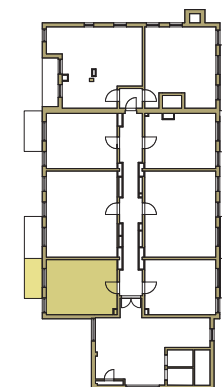

SAM ZAPROJEKTUJ WŁASNE MIESZKANIE

linie pomocnicze 10x10 cm.

osiedle
NOVA KRAŃCOWA

BUDYNEK MIESZKALNY NR 2 VIIIp
MIESZKANIE NR 68
VIII piętro

Wymiary siatki:

 **GRUPA**
domlublin.pl