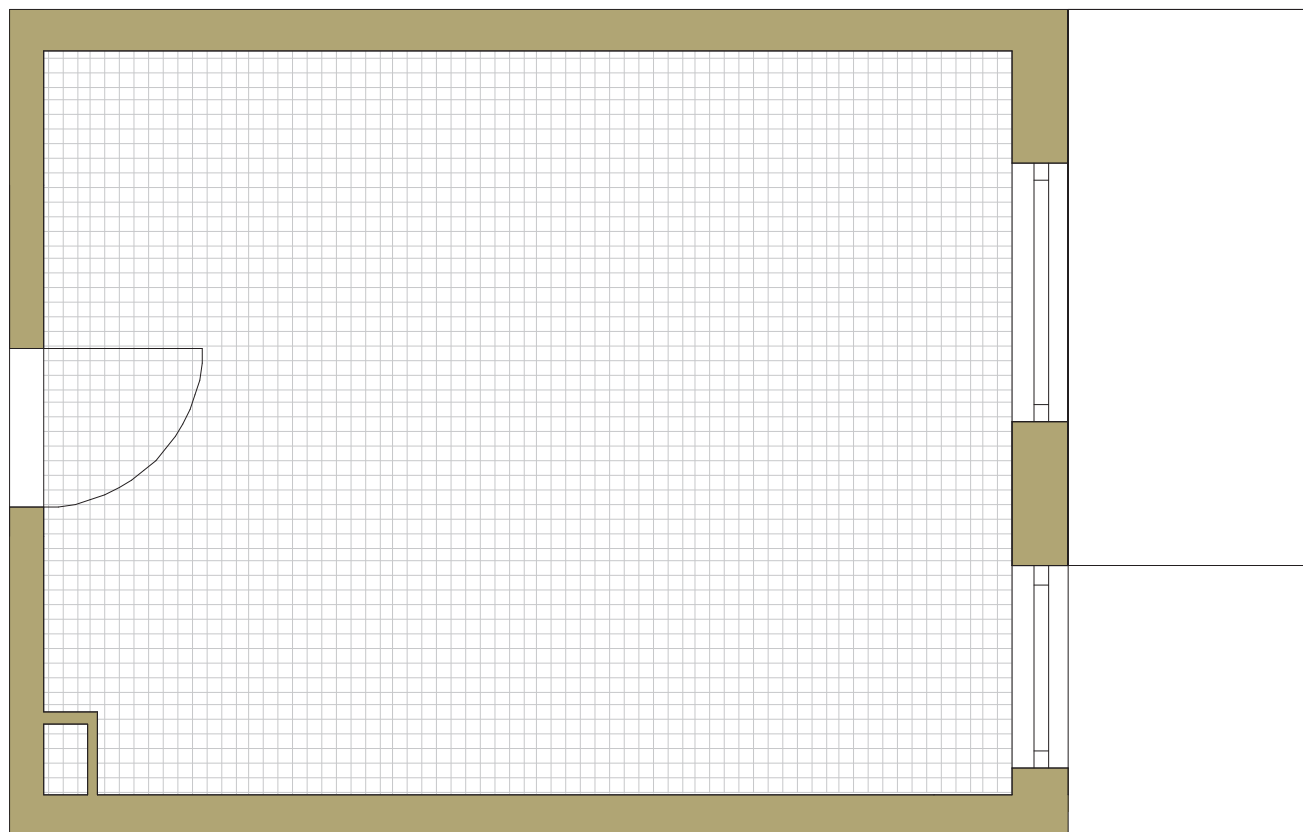

SAM ZAPROJEKTUJ WŁASNE MIESZKANIE

linie pomocnicze 10x10 cm.

osiedle
NOVA KRAŃCOWA

BUDYNEK MIESZKALNY NR 2 VIIIp
MIESZKANIE NR 67
VII piętro

Wymiary siatki:

 GRUPA
domlublin.pl