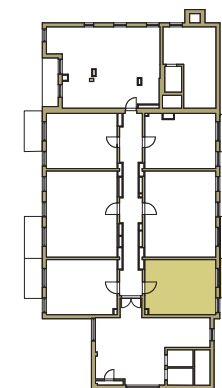

SAM ZAPROJEKTUJ WŁASNE MIESZKANIE

linie pomocnicze 10x10 cm.

osiedle
NOVA KRAŃCOWA

BUDYNEK MIESZKALNY NR 2 VIIIp
MIESZKANIE NR 67
VII piętro

Wymiary siatki:

 GRUPA
domlublin.pl