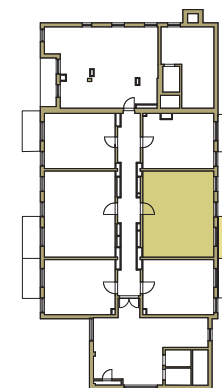

SAM ZAPROJEKTUJ WŁASNE MIESZKANIE

linie pomocnicze 10x10 cm.

osiedle
NOVA KRAŃCOWA

BUDYNEK MIESZKALNY NR 2 VIIIp
MIESZKANIE NR 66
VII piętro

Wymiary siatki:

GRUPA
domlublin.pl