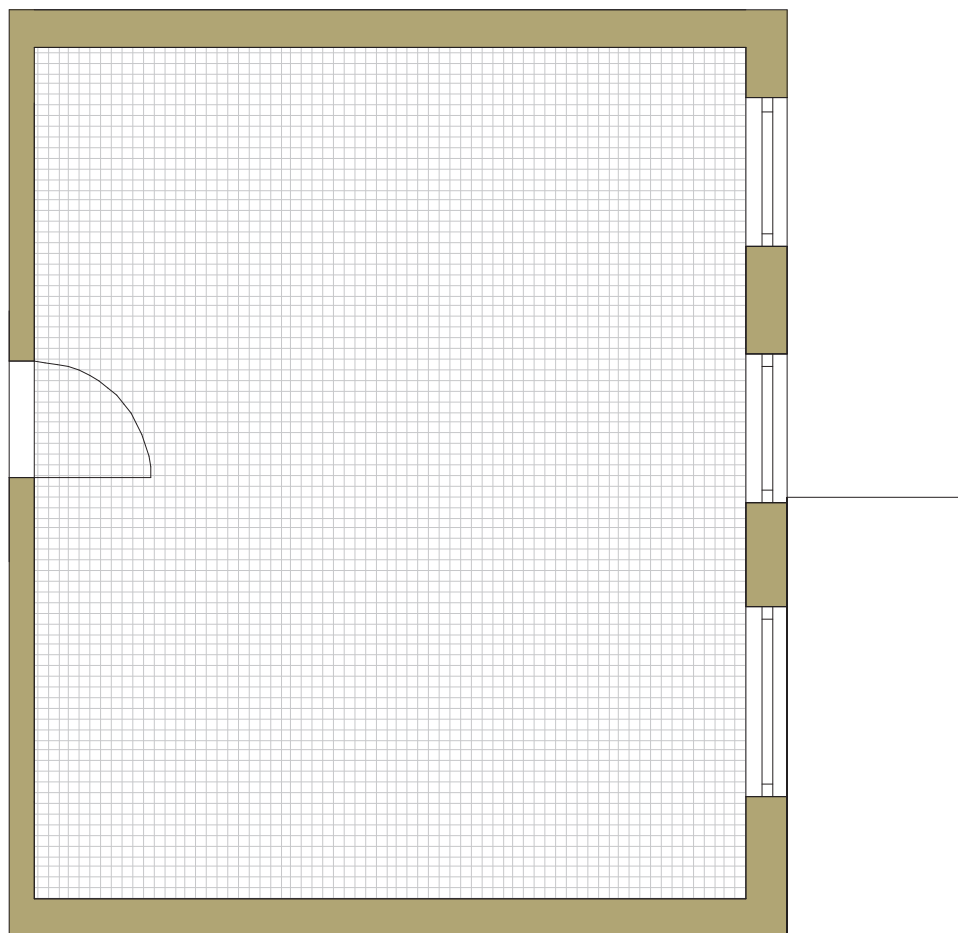

SAM ZAPROJEKTUJ WŁASNE MIESZKANIE

linie pomocnicze 10x10 cm.

osiedle
NOVA KRAŃCOWA

BUDYNEK MIESZKALNY NR 2 VIIIp
MIESZKANIE NR 66
VII piętro

Wymiary siatki:

GRUPA
domlublin.pl