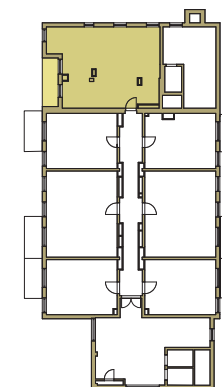

SAM ZAPROJEKTUJ WŁASNE MIESZKANIE

linie pomocnicze 10x10 cm.

osiedle
NOVA KRAŃCOWA

BUDYNEK MIESZKALNY NR 2 VIIIp
MIESZKANIE NR 64
VII piętro

Wymiary siatki:

 **GRUPA**
domlublin.pl