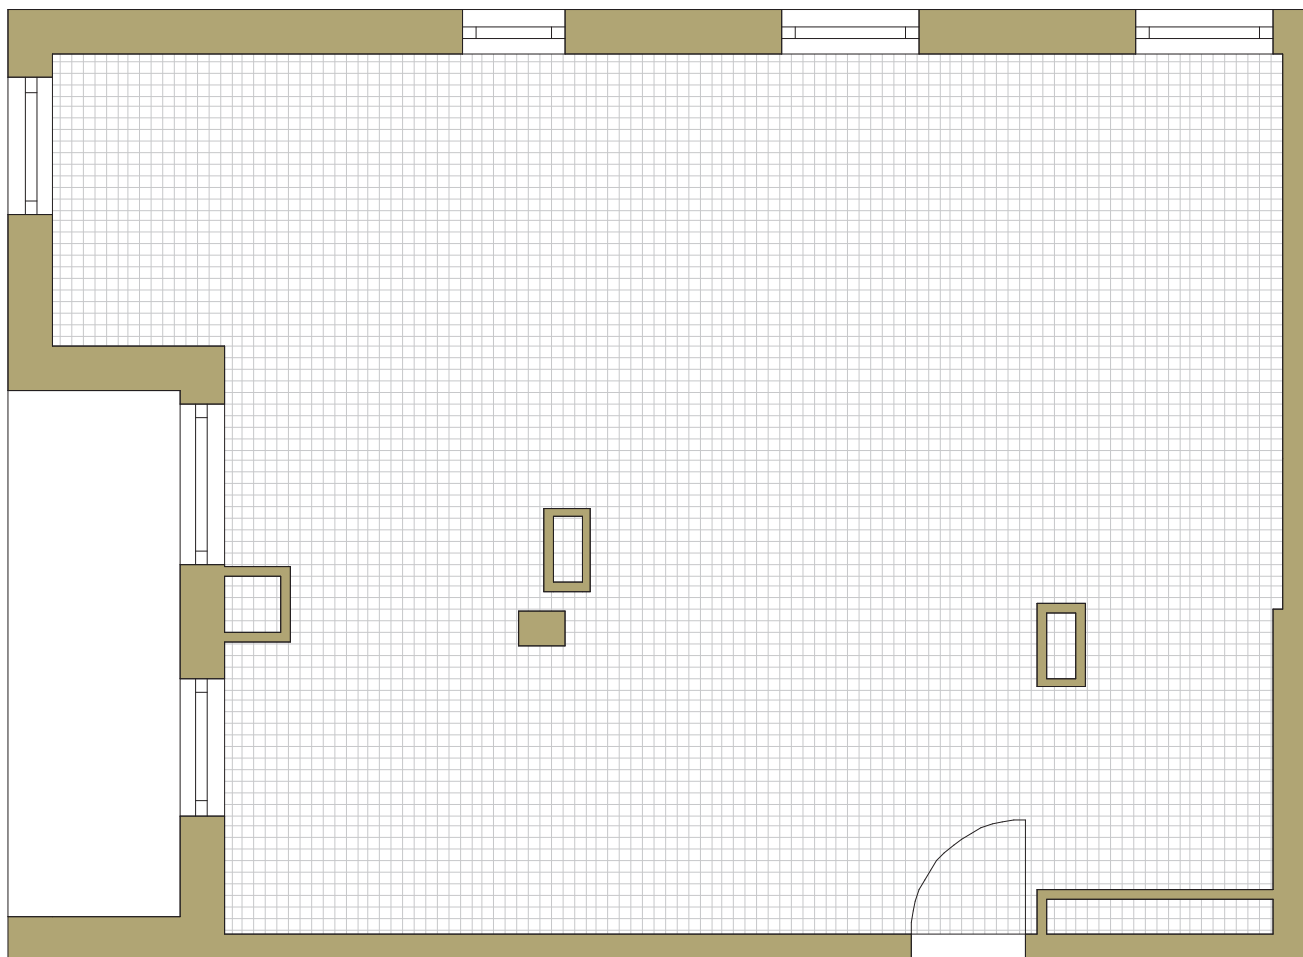

SAM ZAPROJEKTUJ WŁASNE MIESZKANIE

linie pomocnicze 10x10 cm.

osiedle
NOVA KRAŃCOWA

BUDYNEK MIESZKALNY NR 2 VIIIp
MIESZKANIE NR 64
VII piętro

Wymiary siatki:

 **GRUPA**
domlublin.pl