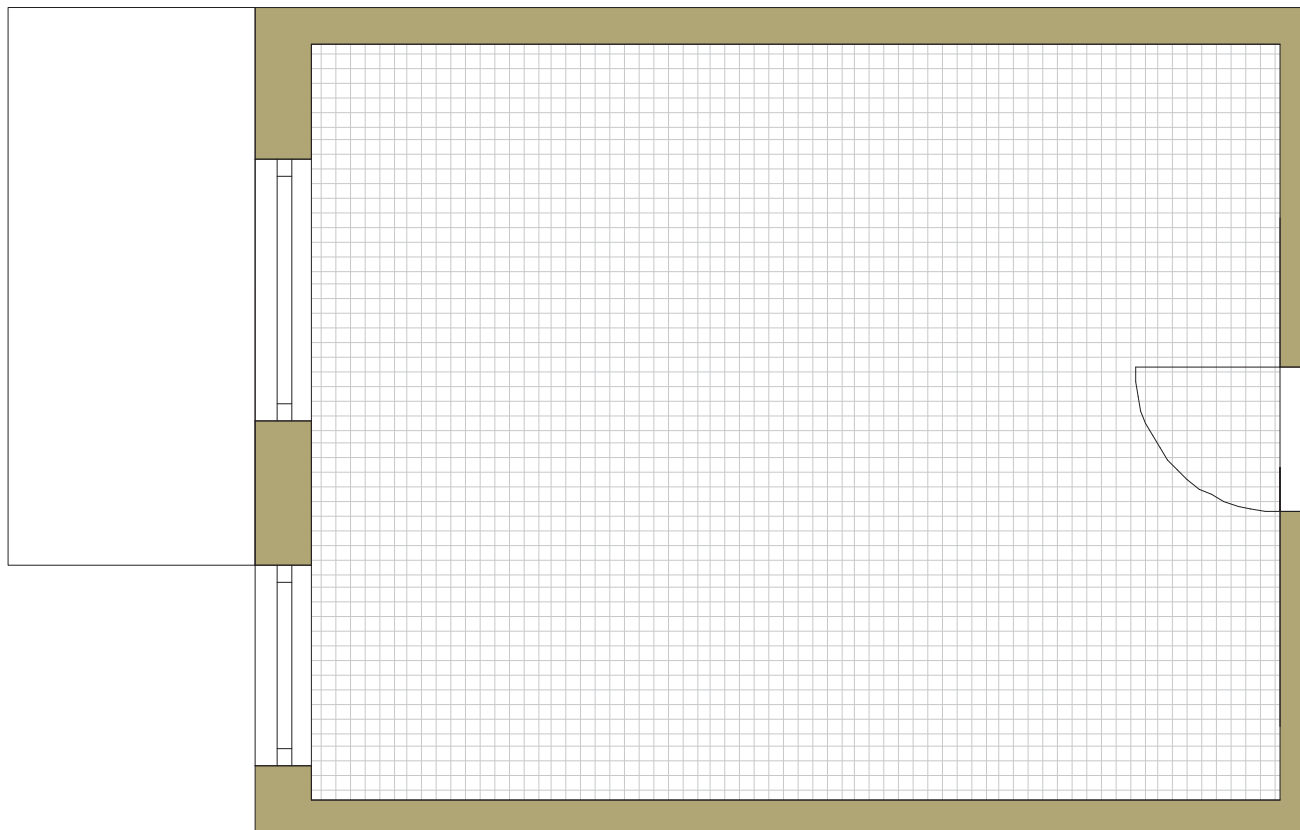

SAM ZAPROJEKTUJ WŁASNE MIESZKANIE

linie pomocnicze 10x10 cm.

osiedle
NOVA KRAŃCOWA

BUDYNEK MIESZKALNY NR 2 VIIIp
MIESZKANIE NR 63
VII piętro

Wymiary siatki:

– 10 cm

 GRUPA
domlublin.pl