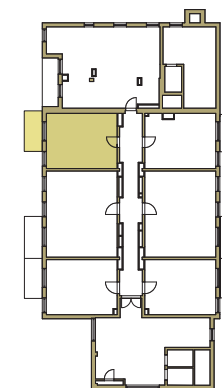

SAM ZAPROJEKTUJ WŁASNE MIESZKANIE

linie pomocnicze 10x10 cm.

osiedle
NOVA KRAŃCOWA

BUDYNEK MIESZKALNY NR 2 VIIIp
MIESZKANIE NR 63
VII piętro

Wymiary siatki:

– 10 cm

 GRUPA
domlublin.pl