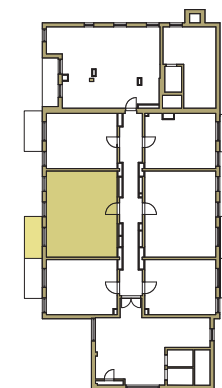

SAM ZAPROJEKTUJ WŁASNE MIESZKANIE

linie pomocnicze 10x10 cm.

osiedle
NOVA KRAŃCOWA

BUDYNEK MIESZKALNY NR 2 VIIIp
MIESZKANIE NR 62
VII piętro

Wymiary siatki:

 GRUPA
domlublin.pl