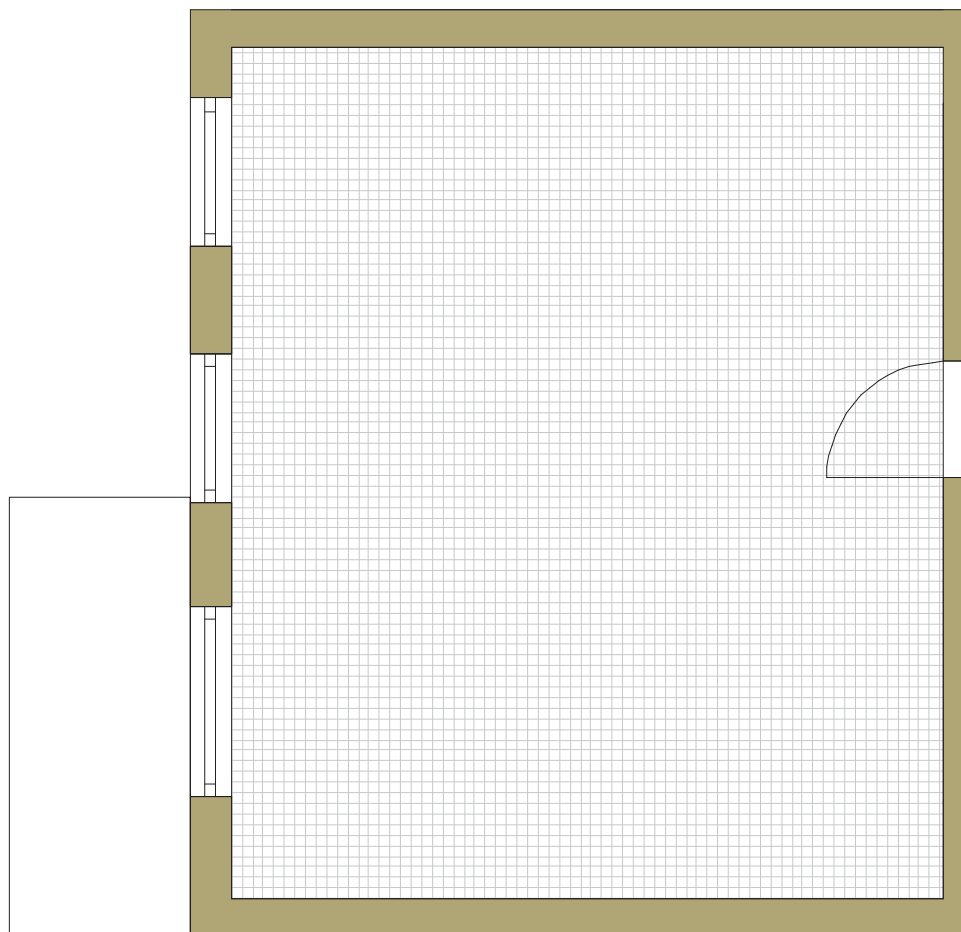

SAM ZAPROJEKTUJ WŁASNE MIESZKANIE

linie pomocnicze 10x10 cm.

osiedle
NOVA KRAŃCOWA

BUDYNEK MIESZKALNY NR 2 VIIIp
MIESZKANIE NR 62
VII piętro

Wymiary siatki:

 GRUPA
domlublin.pl