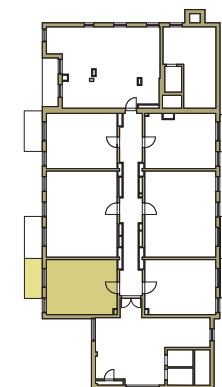

SAM ZAPROJEKTUJ WŁASNE MIESZKANIE

linie pomocnicze 10x10 cm.

osiedle
NOVA KRAŃCOWA

BUDYNEK MIESZKALNY NR 2 VIIIp
MIESZKANIE NR 61
VII piętro

Wymiary siatki:

 **GRUPA**
domlublin.pl