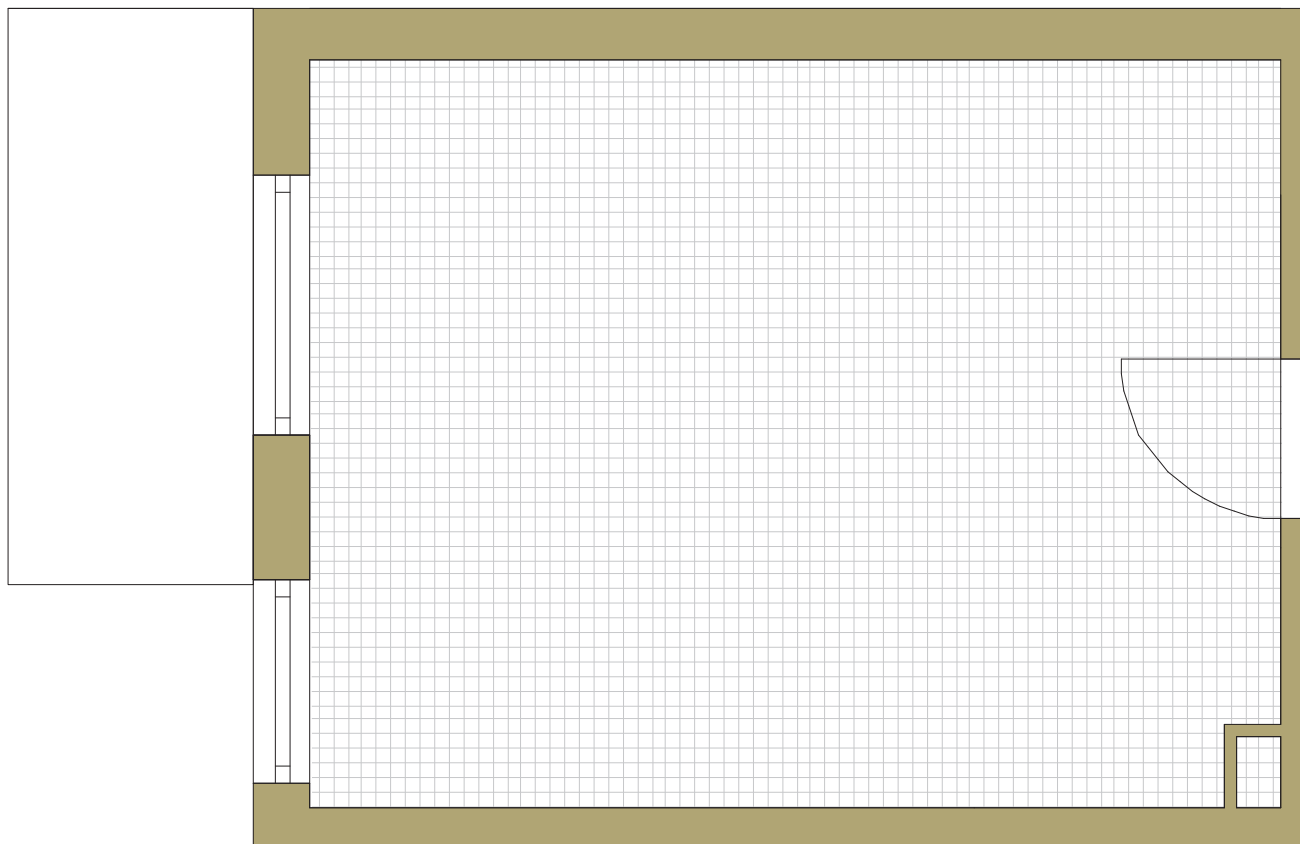

SAM ZAPROJEKTUJ WŁASNE MIESZKANIE

linie pomocnicze 10x10 cm.

osiedle
NOVA KRAŃCOWA

BUDYNEK MIESZKALNY NR 2 VIIIp
MIESZKANIE NR 61
VII piętro

Wymiary siatki:

 **GRUPA**
domlublin.pl