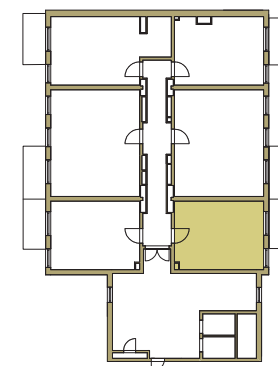

SAM ZAPROJEKTUJ WŁASNE MIESZKANIE

linie pomocnicze 10x10 cm.

osiedle
NOVA KRAŃCOWA

BUDYNEK MIESZKALNY NR 2 VIIIp
MIESZKANIE NR 60
VI piętro

Wymiary siatki: