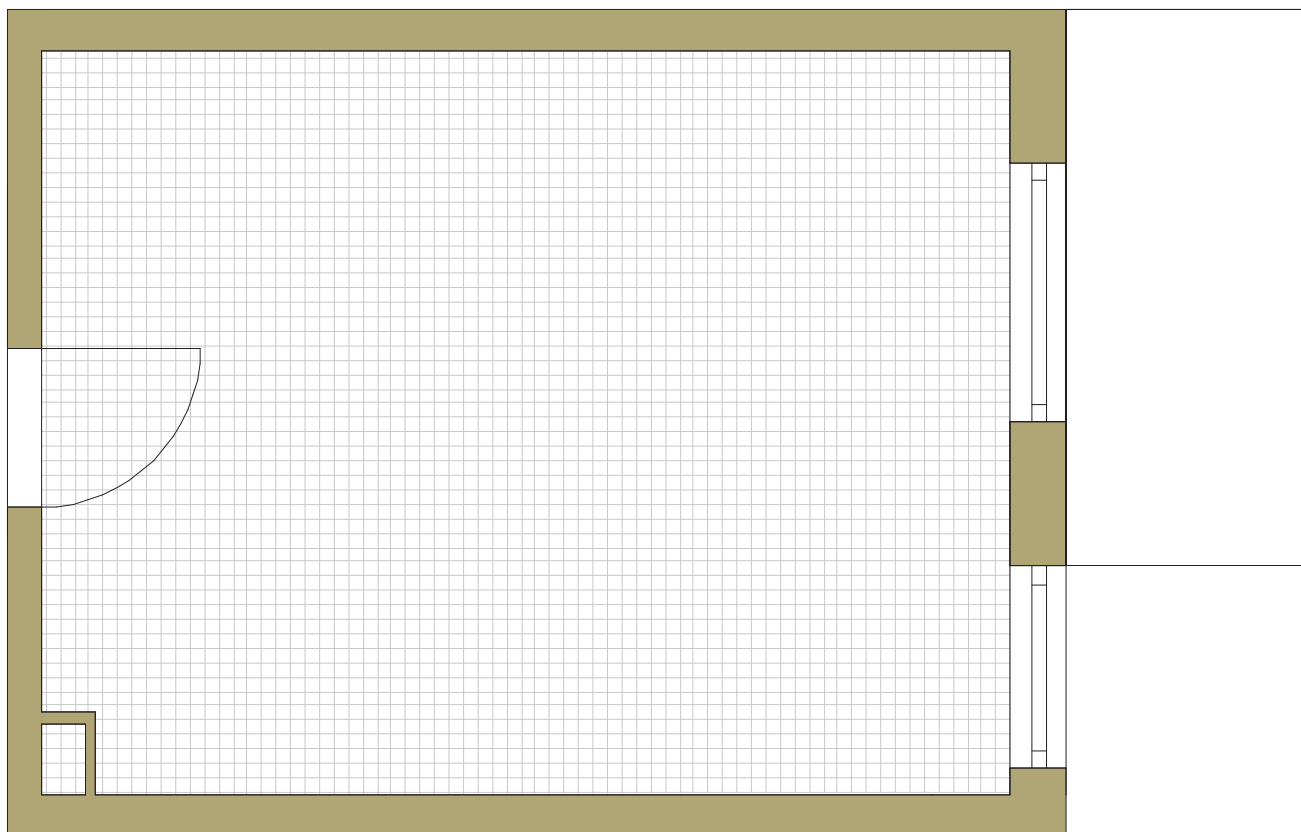

SAM ZAPROJEKTUJ WŁASNE MIESZKANIE

linie pomocnicze 10x10 cm.

osiedle
NOVA KRAŃCOWA

BUDYNEK MIESZKALNY NR 2 VIIIp
MIESZKANIE NR 60
VI piętro

Wymiary siatki: