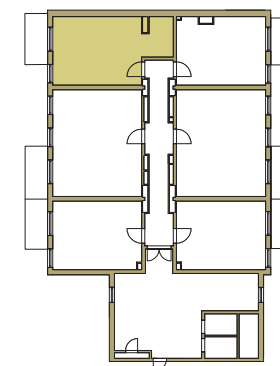

SAM ZAPROJEKTUJ WŁASNE MIESZKANIE

linie pomocnicze 10x10 cm.

osiedle
NOVA KRAŃCOWA

BUDYNEK MIESZKALNY NR 2 VIIIp
MIESZKANIE NR 57
VI piętro

Wymiary siatki:

 GRUPA
domlublin.pl