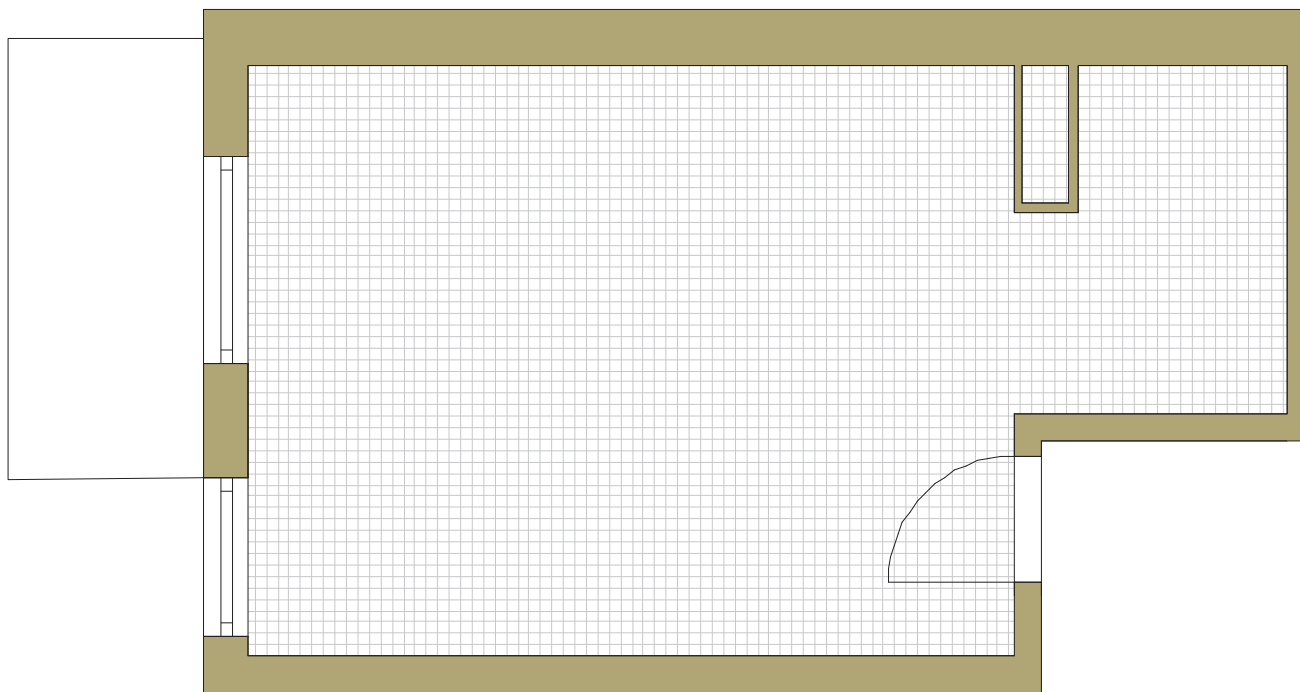

SAM ZAPROJEKTUJ WŁASNE MIESZKANIE

linie pomocnicze 10x10 cm.

osiedle
NOVA KRAŃCOWA

BUDYNEK MIESZKALNY NR 2 VIIIp
MIESZKANIE NR 57
VI piętro

Wymiary siatki:

 GRUPA
domlublin.pl