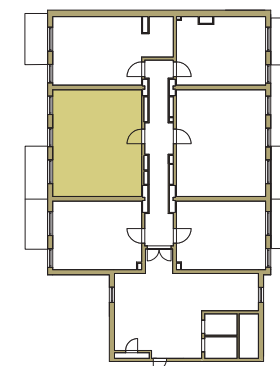

SAM ZAPROJEKTUJ WŁASNE MIESZKANIE

linie pomocnicze 10x10 cm.

osiedle
NOVA KRAŃCOWA

BUDYNEK MIESZKALNY NR 2 VIIIp
MIESZKANIE NR 56
VI piętro

Wymiary siatki:

 GRUPA
domlublin.pl