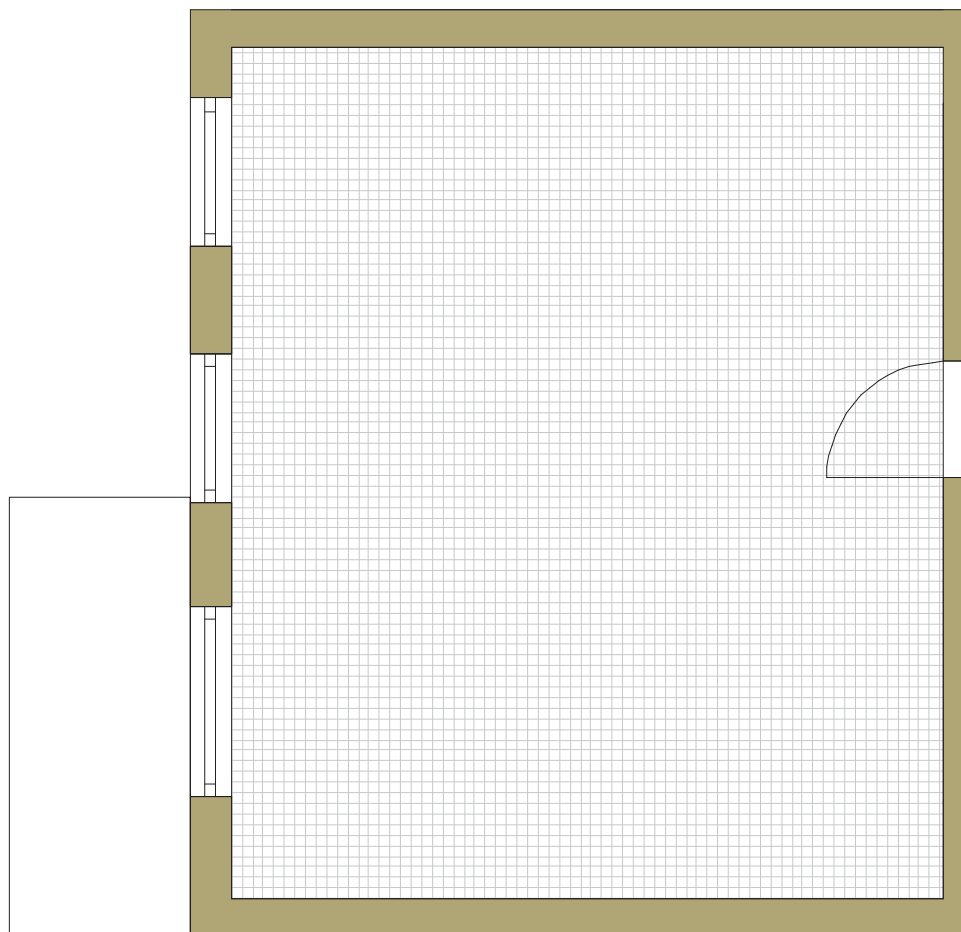

SAM ZAPROJEKTUJ WŁASNE MIESZKANIE

linie pomocnicze 10x10 cm.

osiedle
NOVA KRAŃCOWA

BUDYNEK MIESZKALNY NR 2 VIIIp
MIESZKANIE NR 56
VI piętro

Wymiary siatki:

 GRUPA
domlublin.pl