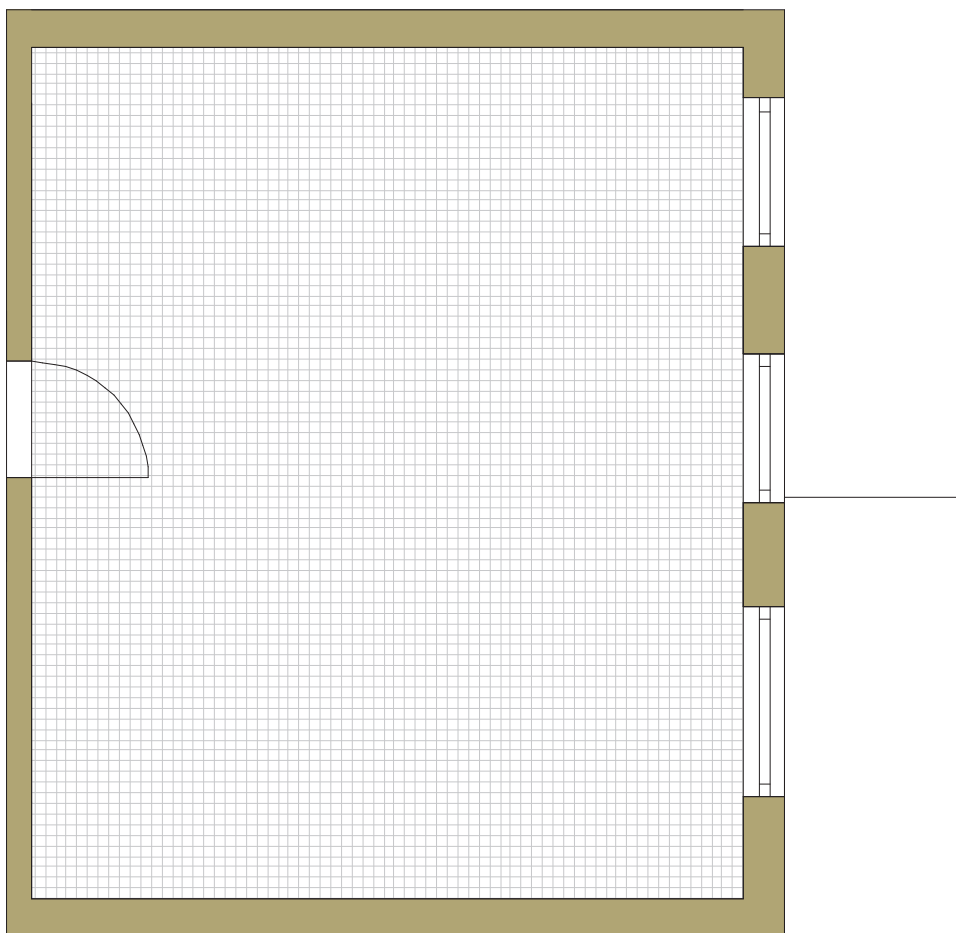

# SAM ZAPROJEKTUJ WŁASNE MIESZKANIE

linie pomocnicze 10x10 cm.

osiedle  
**NOVA KRAŃCOWA**

**BUDYNEK MIESZKALNY NR 2 VIIIp**  
**MIESZKANIE NR 53**  
**V piętro**

Wymiary siatki:

– 10 cm

 GRUPA  
**domlublin.pl**