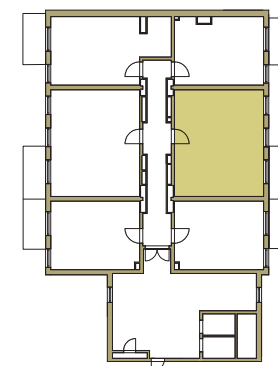

# SAM ZAPROJEKTUJ WŁASNE MIESZKANIE

linie pomocnicze 10x10 cm.

osiedle  
**NOVA KRAŃCOWA**

**BUDYNEK MIESZKALNY NR 2 VIIIp**  
**MIESZKANIE NR 53**  
**V piętro**

Wymiary siatki:

– 10 cm

 GRUPA  
**domlublin.pl**