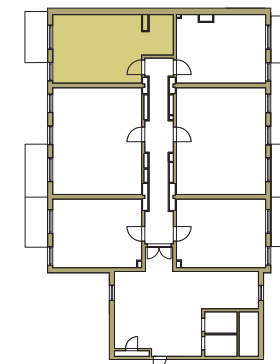

SAM ZAPROJEKTUJ WŁASNE MIESZKANIE

linie pomocnicze 10x10 cm.

osiedle
NOVA KRAŃCOWA

BUDYNEK MIESZKALNY NR 2 VIIIp
MIESZKANIE NR 51
V piętro

Wymiary siatki:

 GRUPA
domlublin.pl