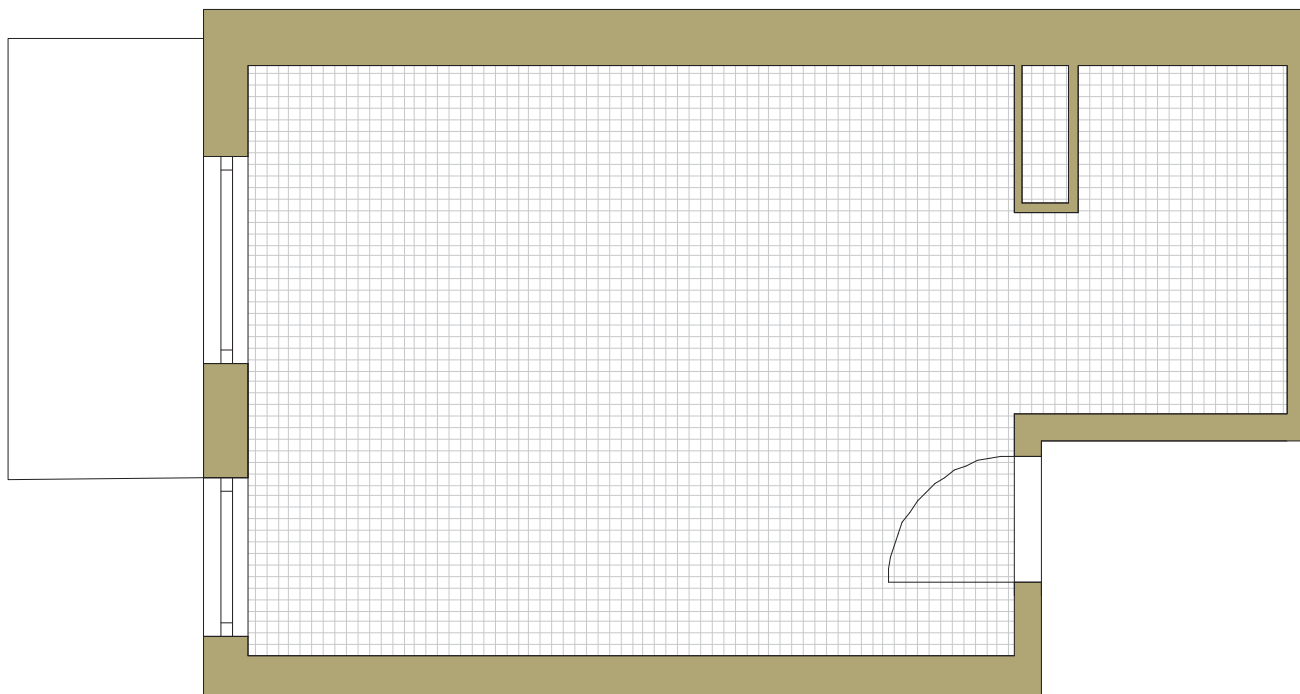

SAM ZAPROJEKTUJ WŁASNE MIESZKANIE

linie pomocnicze 10x10 cm.

osiedle
NOVA KRAŃCOWA

BUDYNEK MIESZKALNY NR 2 VIIIp
MIESZKANIE NR 51
V piętro

Wymiary siatki:

 GRUPA
domlublin.pl