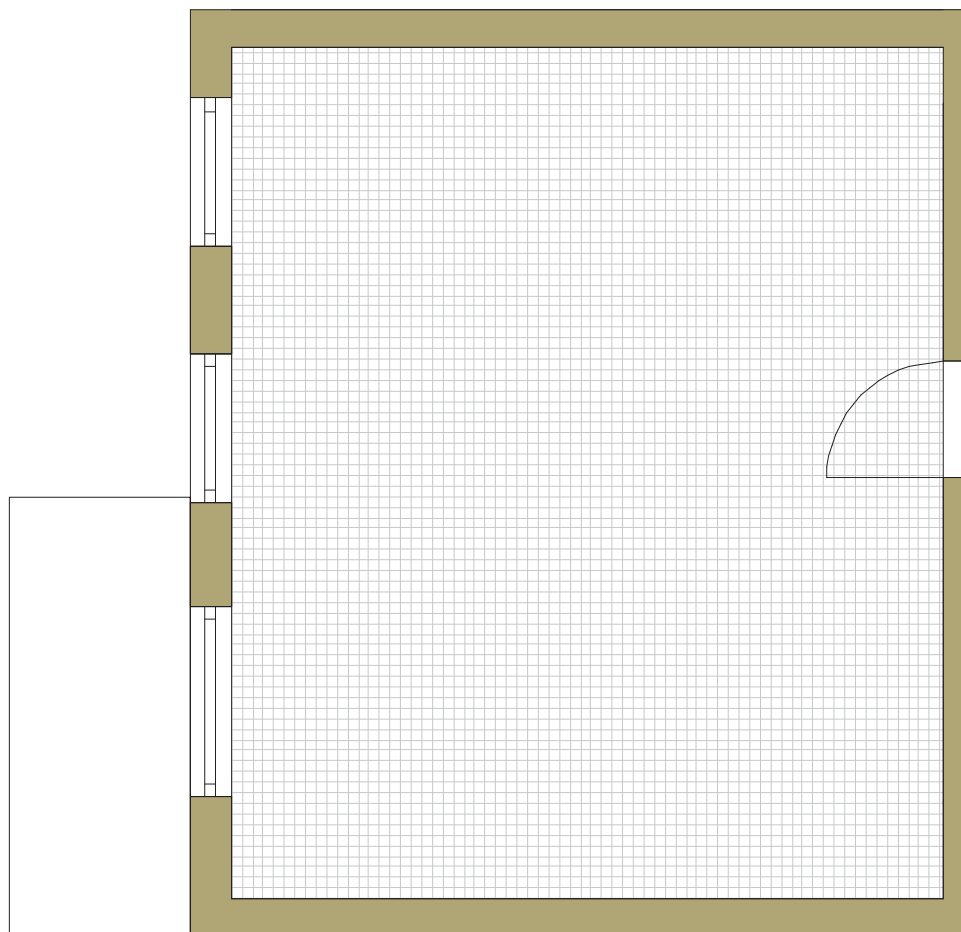

SAM ZAPROJEKTUJ WŁASNE MIESZKANIE

linie pomocnicze 10x10 cm.

osiedle
NOVA KRAŃCOWA

BUDYNEK MIESZKALNY NR 2 VIIIp
MIESZKANIE NR 50
V piętro

Wymiary siatki:

 GRUPA
domlublin.pl