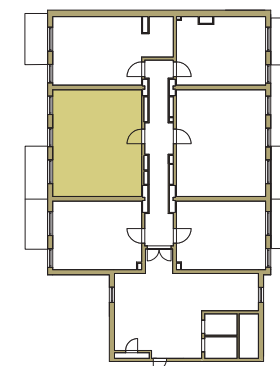

SAM ZAPROJEKTUJ WŁASNE MIESZKANIE

linie pomocnicze 10x10 cm.

osiedle
NOVA KRAŃCOWA

BUDYNEK MIESZKALNY NR 2 VIIIp
MIESZKANIE NR 50
V piętro

Wymiary siatki:

 GRUPA
domlublin.pl