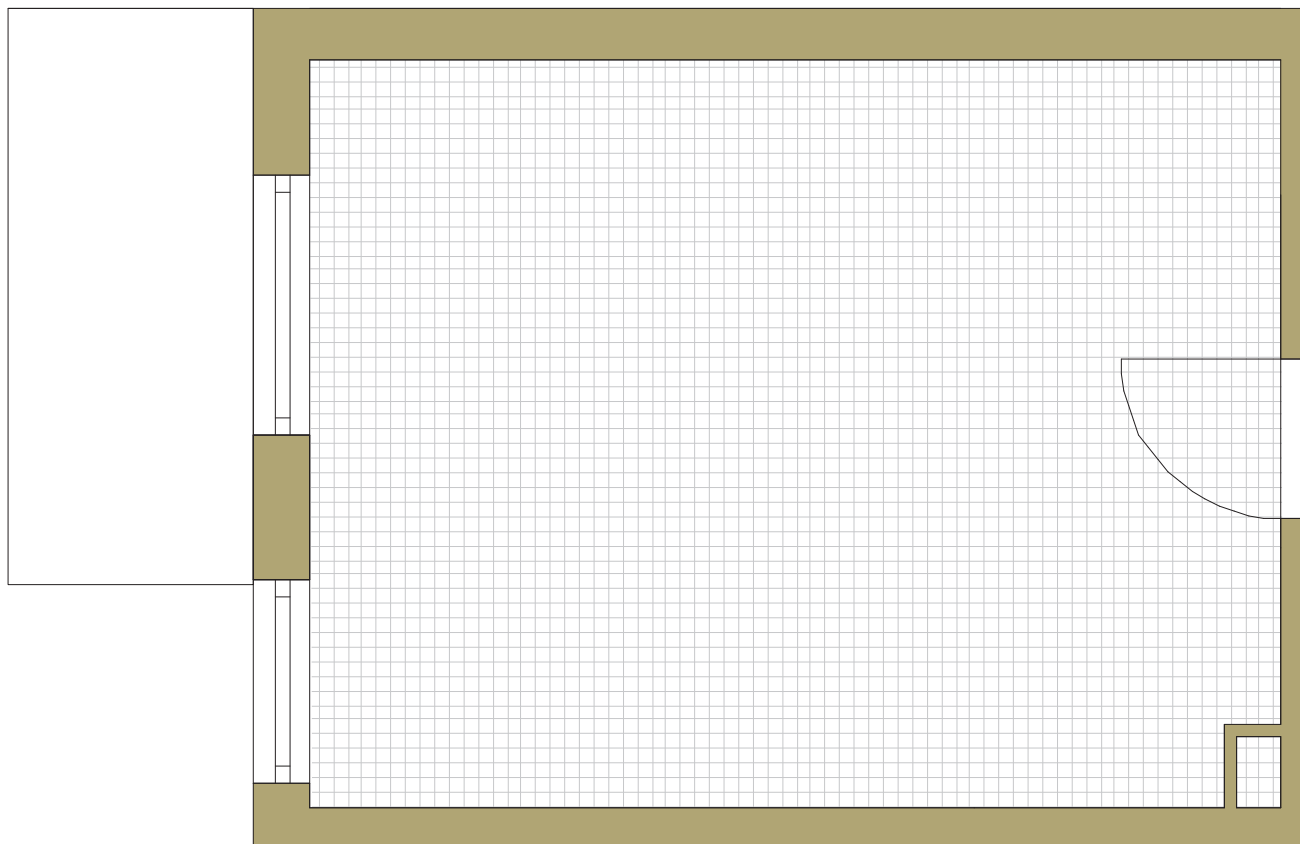

SAM ZAPROJEKTUJ WŁASNE MIESZKANIE

linie pomocnicze 10x10 cm.

osiedle
NOVA KRAŃCOWA

BUDYNEK MIESZKALNY NR 2 VIIIp
MIESZKANIE NR 49
V piętro

Wymiary siatki:

 GRUPA
domlublin.pl