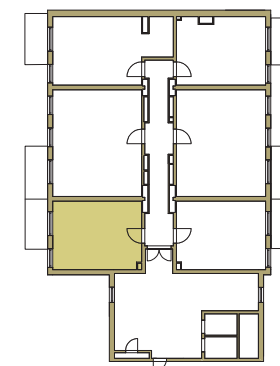

SAM ZAPROJEKTUJ WŁASNE MIESZKANIE

linie pomocnicze 10x10 cm.

osiedle
NOVA KRAŃCOWA

BUDYNEK MIESZKALNY NR 2 VIIIp
MIESZKANIE NR 49
V piętro

Wymiary siatki:

 GRUPA
domlublin.pl