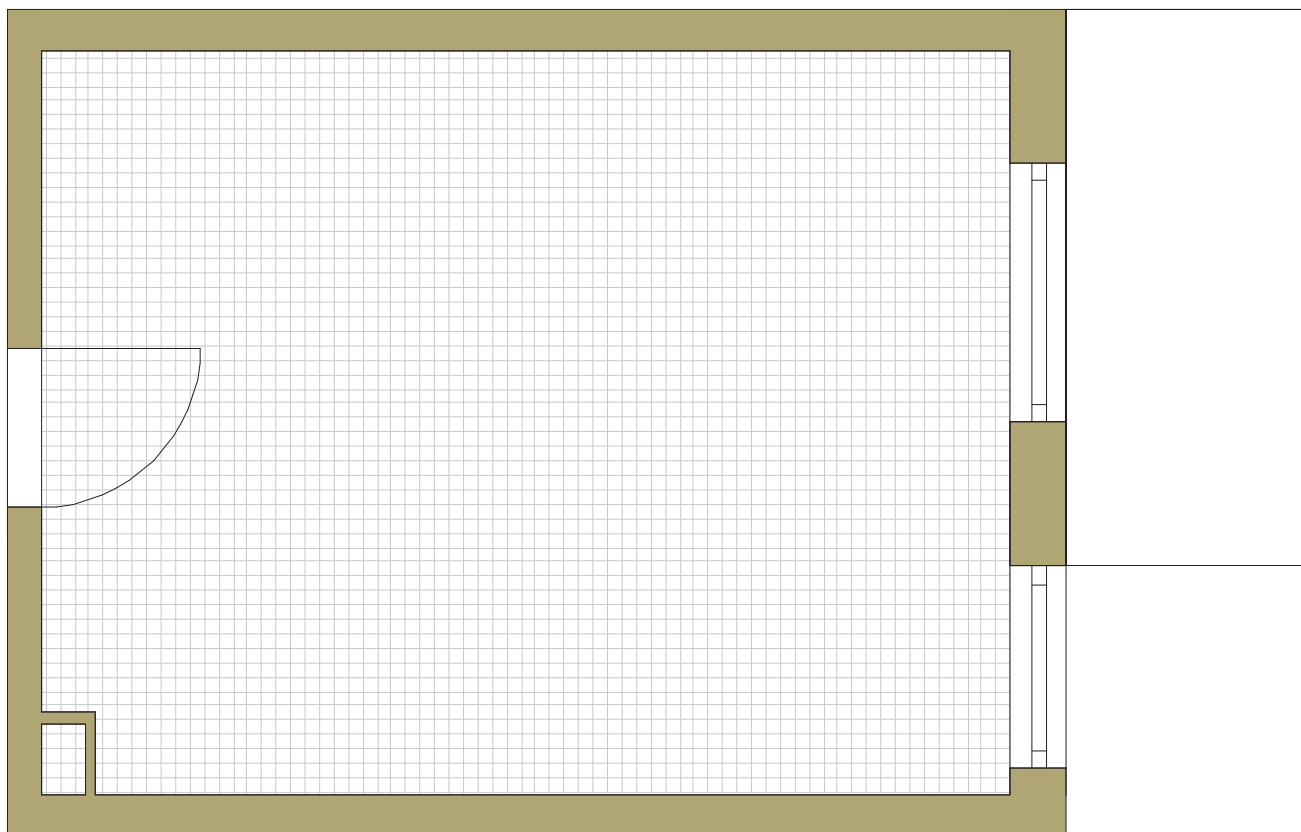

SAM ZAPROJEKTUJ WŁASNE MIESZKANIE

linie pomocnicze 10x10 cm.

osiedle
NOVA KRAŃCOWA

BUDYNEK MIESZKALNY NR 2 VIIIp
MIESZKANIE NR 48
IV piętro

Wymiary siatki:

GRUPA
domlublin.pl