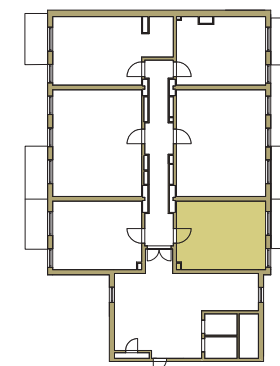

SAM ZAPROJEKTUJ WŁASNE MIESZKANIE

linie pomocnicze 10x10 cm.

osiedle
NOVA KRAŃCOWA

BUDYNEK MIESZKALNY NR 2 VIIIp
MIESZKANIE NR 48
IV piętro

Wymiary siatki:

GRUPA
domlublin.pl