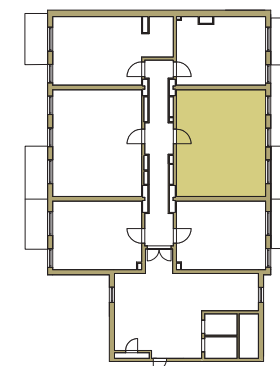

SAM ZAPROJEKTUJ WŁASNE MIESZKANIE

linie pomocnicze 10x10 cm.

osiedle
NOVA KRAŃCOWA

BUDYNEK MIESZKALNY NR 2 VIIIp
MIESZKANIE NR 47
IV piętro

Wymiary siatki:

– 10 cm

 GRUPA
domlublin.pl