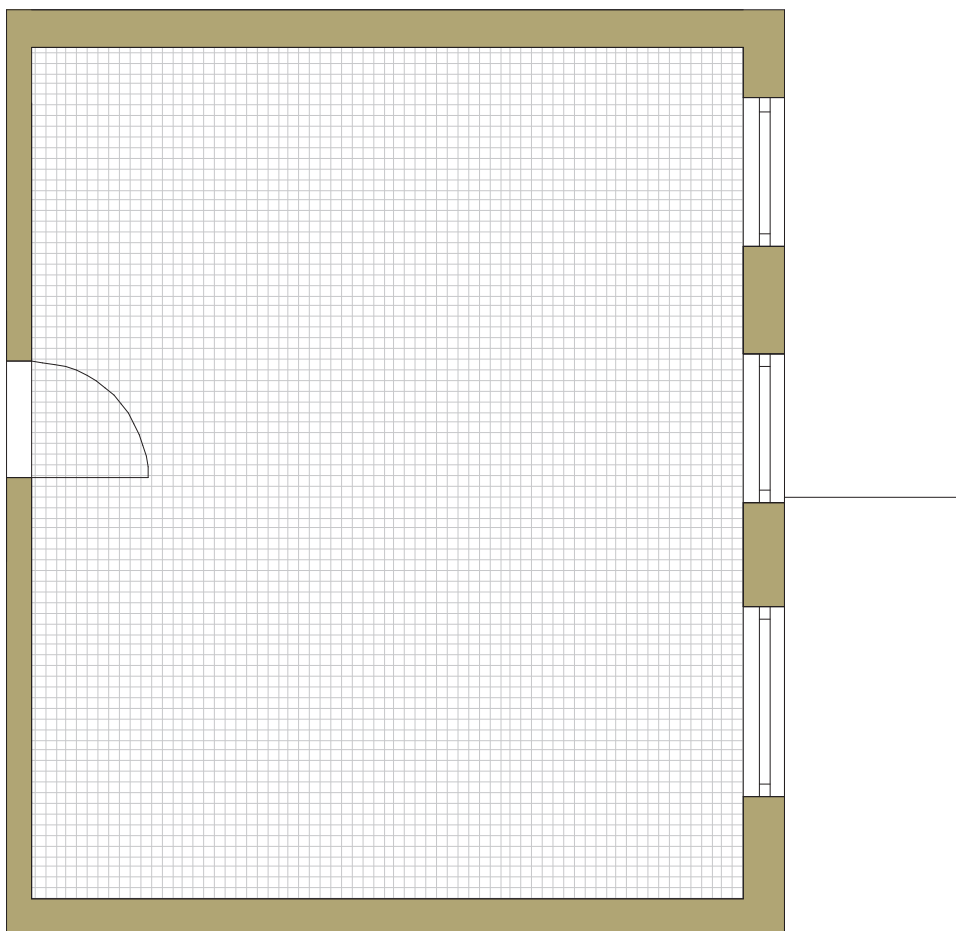

SAM ZAPROJEKTUJ WŁASNE MIESZKANIE

linie pomocnicze 10x10 cm.

osiedle
NOVA KRAŃCOWA

BUDYNEK MIESZKALNY NR 2 VIIIp
MIESZKANIE NR 47
IV piętro

Wymiary siatki:

– 10 cm

 GRUPA
domlublin.pl