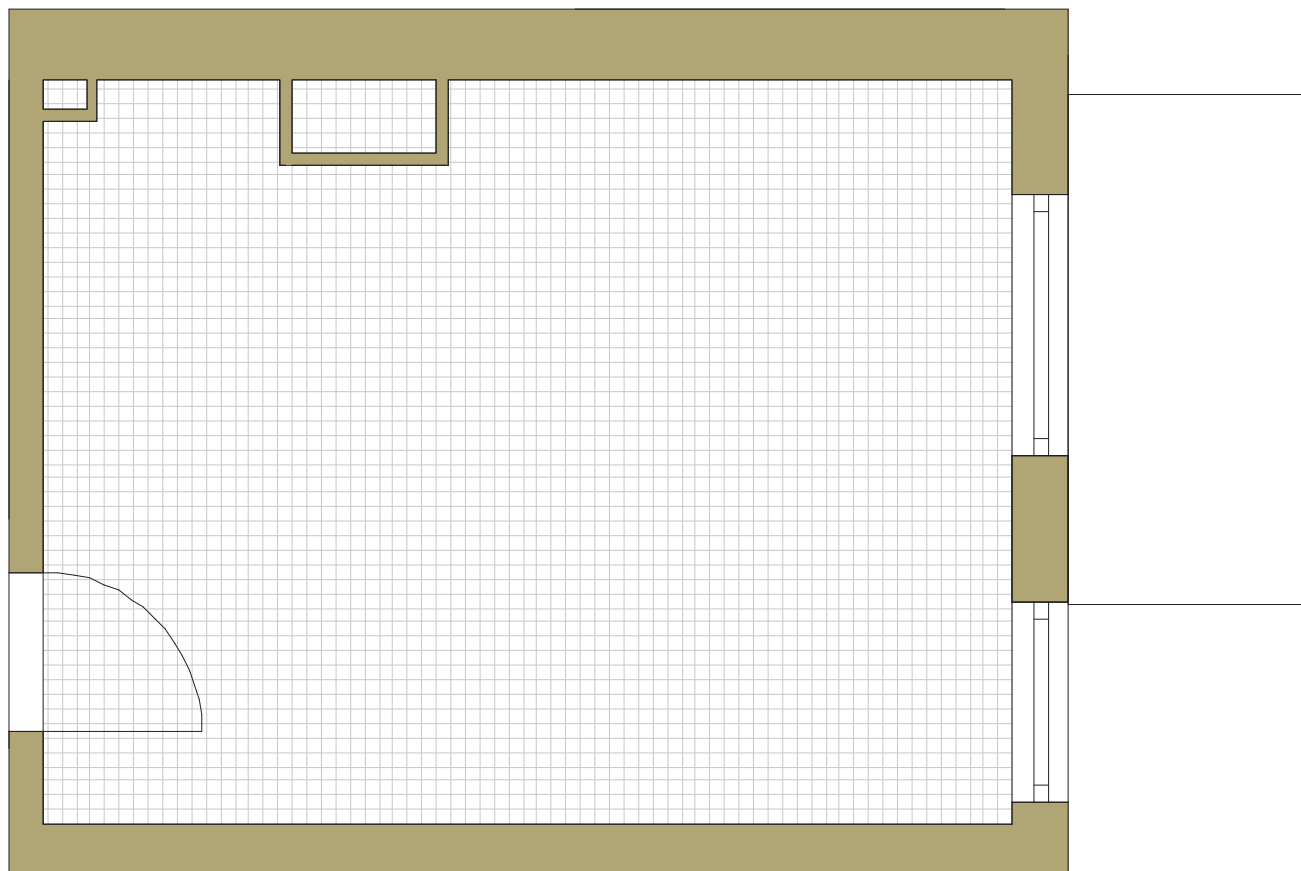

SAM ZAPROJEKTUJ WŁASNE MIESZKANIE

linie pomocnicze 10x10 cm.

osiedle
NOVA KRAŃCOWA

BUDYNEK MIESZKALNY NR 2 VIIIp
MIESZKANIE NR 46
IV piętro

Wymiary siatki:

 GRUPA
domlublin.pl