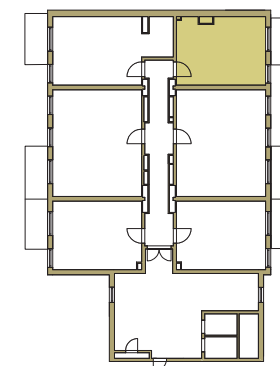

SAM ZAPROJEKTUJ WŁASNE MIESZKANIE

linie pomocnicze 10x10 cm.

osiedle
NOVA KRAŃCOWA

BUDYNEK MIESZKALNY NR 2 VIIIp
MIESZKANIE NR 46
IV piętro

Wymiary siatki:

 GRUPA
domlublin.pl