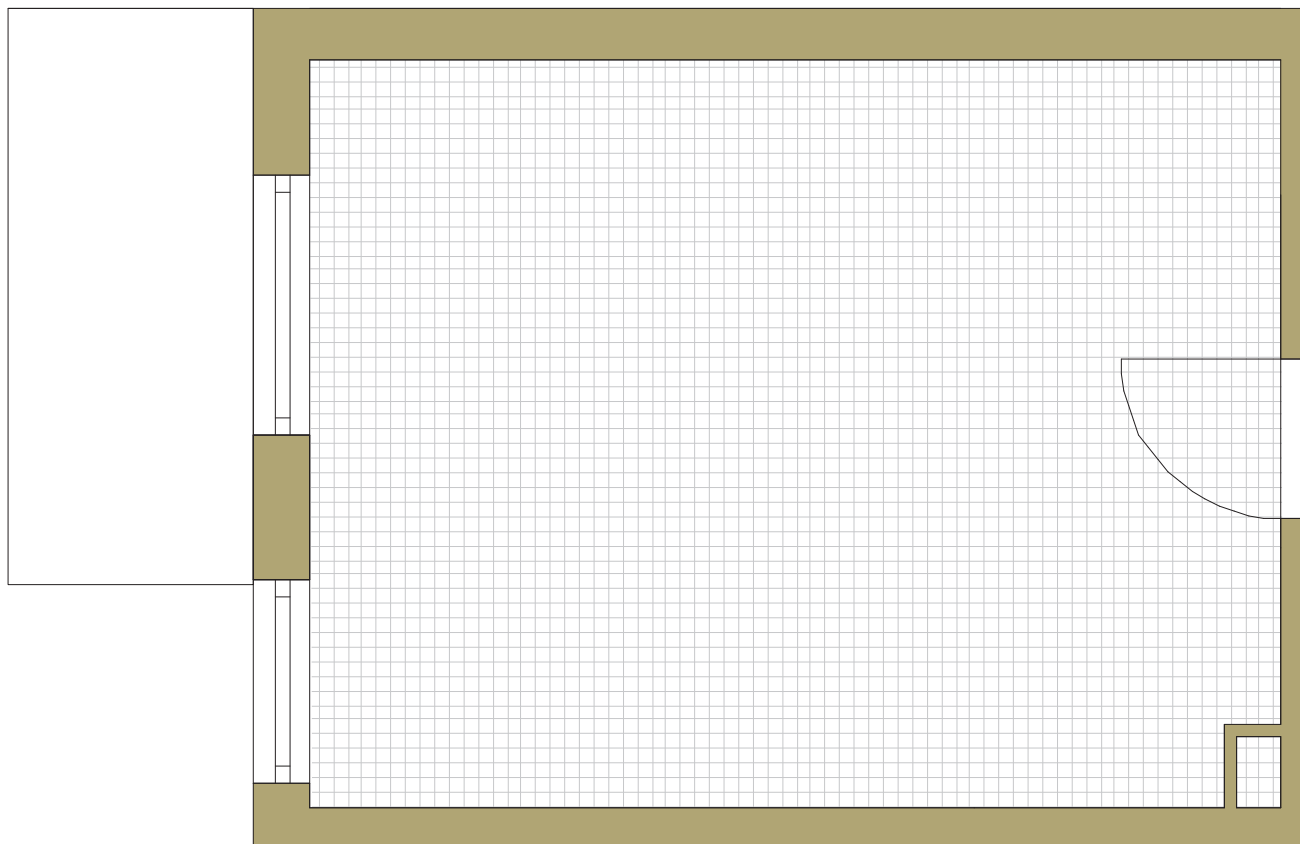

SAM ZAPROJEKTUJ WŁASNE MIESZKANIE

linie pomocnicze 10x10 cm.

osiedle
NOVA KRAŃCOWA

BUDYNEK MIESZKALNY NR 2 VIIIp
MIESZKANIE NR 43
IV piętro

Wymiary siatki:

 GRUPA
domlublin.pl