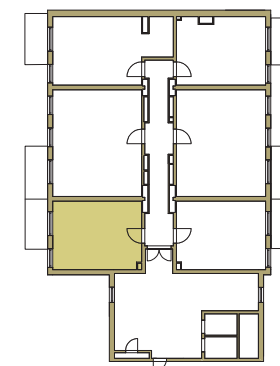

SAM ZAPROJEKTUJ WŁASNE MIESZKANIE

linie pomocnicze 10x10 cm.

osiedle
NOVA KRAŃCOWA

BUDYNEK MIESZKALNY NR 2 VIIIp
MIESZKANIE NR 43
IV piętro

Wymiary siatki:

 GRUPA
domlublin.pl