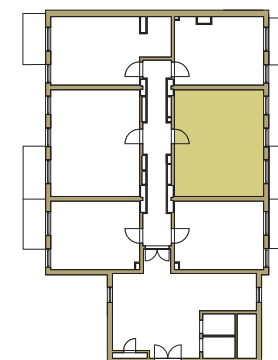

SAM ZAPROJEKTUJ WŁASNE MIESZKANIE

linie pomocnicze 10x10 cm.

osiedle
NOVA KRAŃCOWA

BUDYNEK MIESZKALNY NR 2 VIIIp MIESZKANIE NR 41 III piętro

Wymiary siatki: