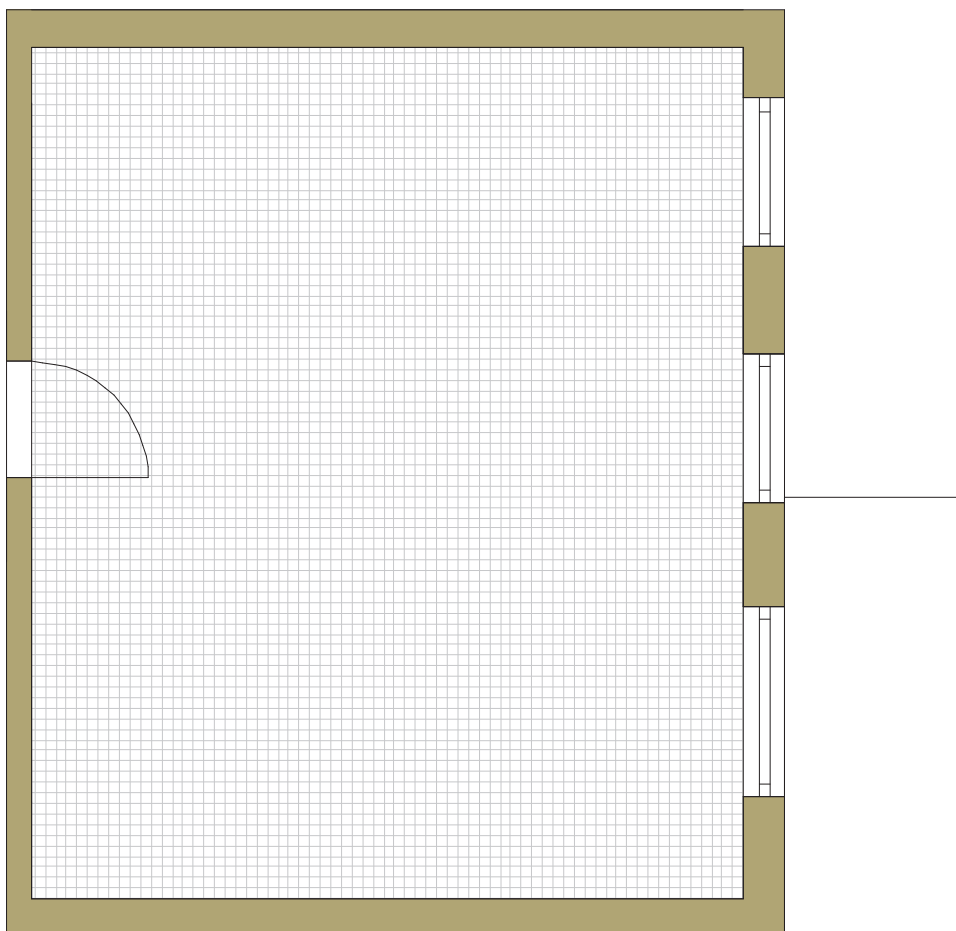

SAM ZAPROJEKTUJ WŁASNE MIESZKANIE

linie pomocnicze 10x10 cm.

osiedle
NOVA KRAŃCOWA

BUDYNEK MIESZKALNY NR 2 VIIIp MIESZKANIE NR 41 III piętro

Wymiary siatki: