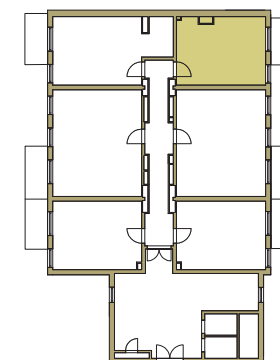

SAM ZAPROJEKTUJ WŁASNE MIESZKANIE

linie pomocnicze 10x10 cm.

osiedle
NOVA KRAŃCOWA

BUDYNEK MIESZKALNY NR 2 VIIIp MIESZKANIE NR 40 III piętro

Wymiary siatki:

GRUPA
domlublin.pl