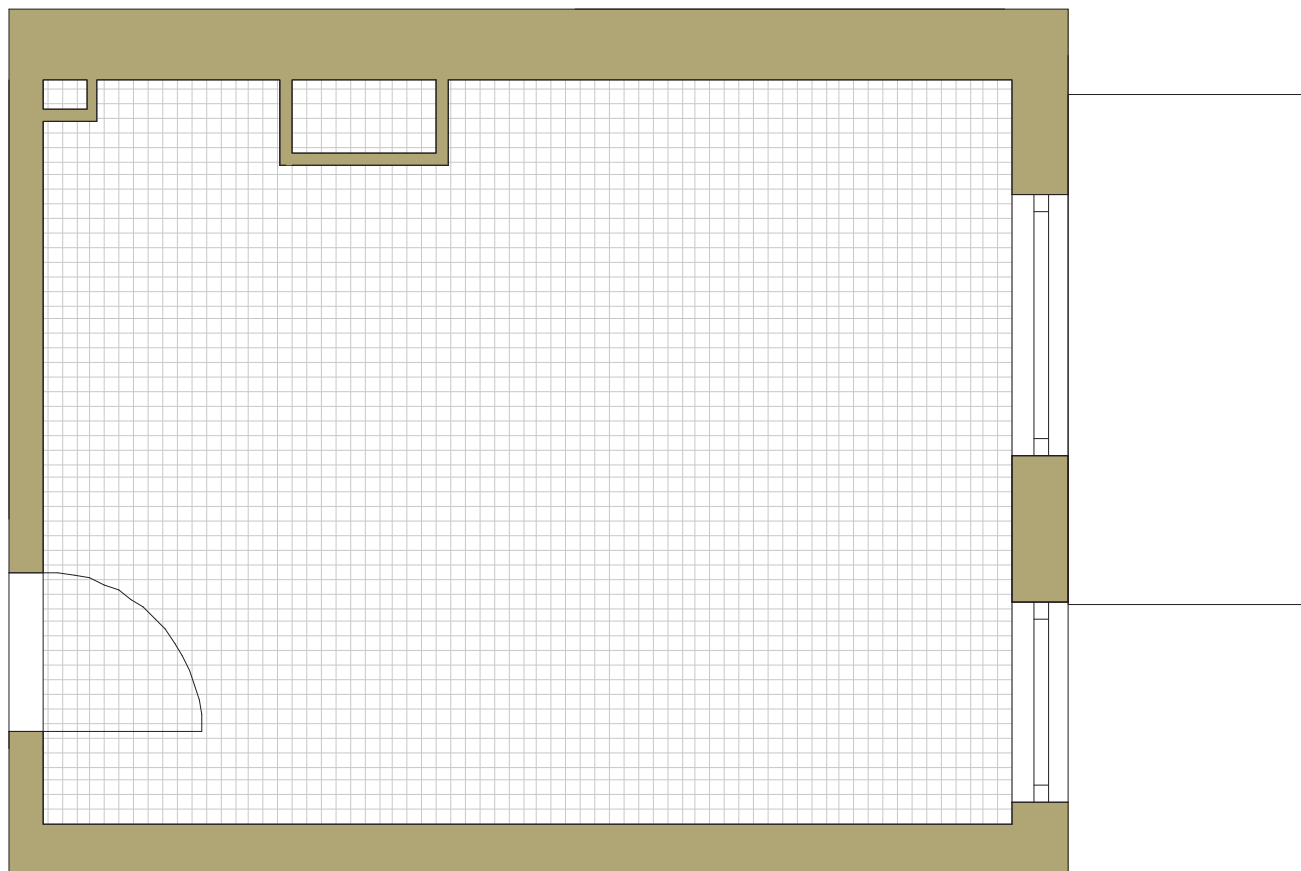

SAM ZAPROJEKTUJ WŁASNE MIESZKANIE

linie pomocnicze 10x10 cm.

osiedle
NOVA KRAŃCOWA

BUDYNEK MIESZKALNY NR 2 VIIIp MIESZKANIE NR 40 III piętro

Wymiary siatki:

GRUPA
domlublin.pl