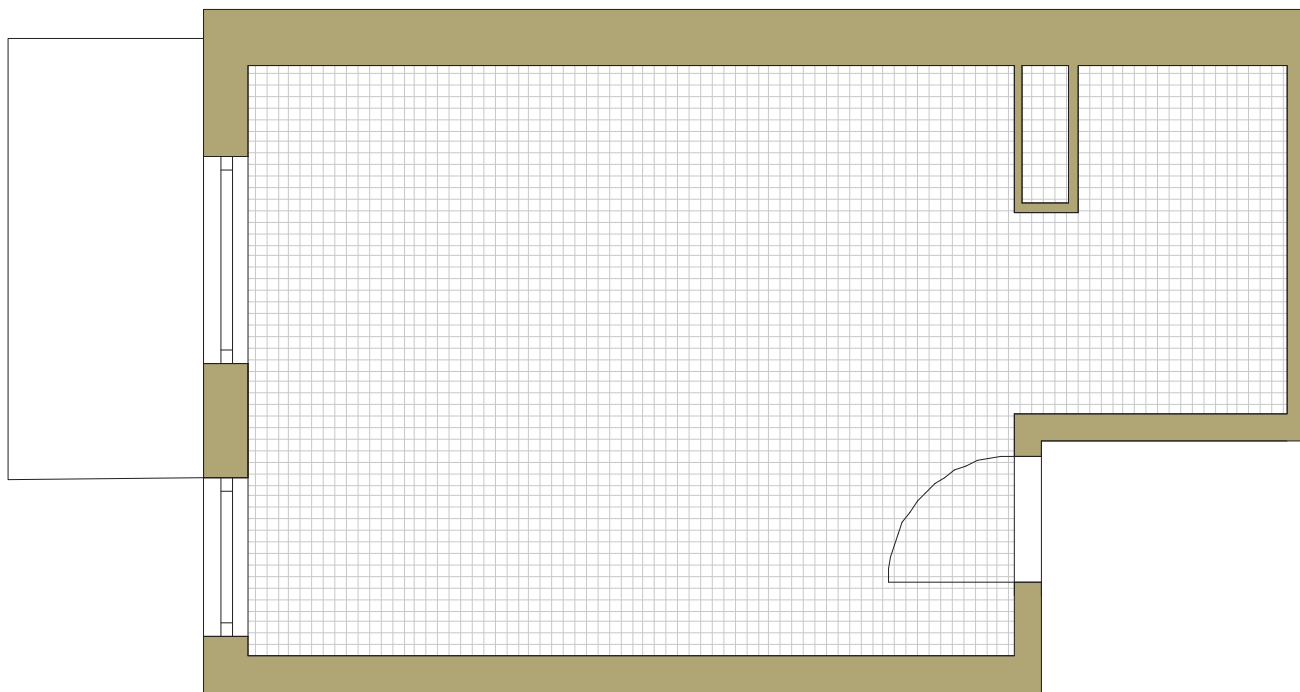

SAM ZAPROJEKTUJ WŁASNE MIESZKANIE

linie pomocnicze 10x10 cm.

osiedle
NOVA KRAŃCOWA

BUDYNEK MIESZKALNY NR 2 VIIIp
MIESZKANIE NR 39
III piętro

Wymiary siatki:

– 10 cm

 GRUPA
domlublin.pl