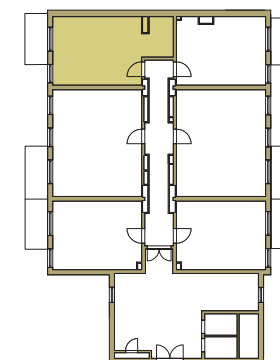

SAM ZAPROJEKTUJ WŁASNE MIESZKANIE

linie pomocnicze 10x10 cm.

osiedle
NOVA KRAŃCOWA

BUDYNEK MIESZKALNY NR 2 VIIIp
MIESZKANIE NR 39
III piętro

Wymiary siatki:

– 10 cm

 GRUPA
domlublin.pl