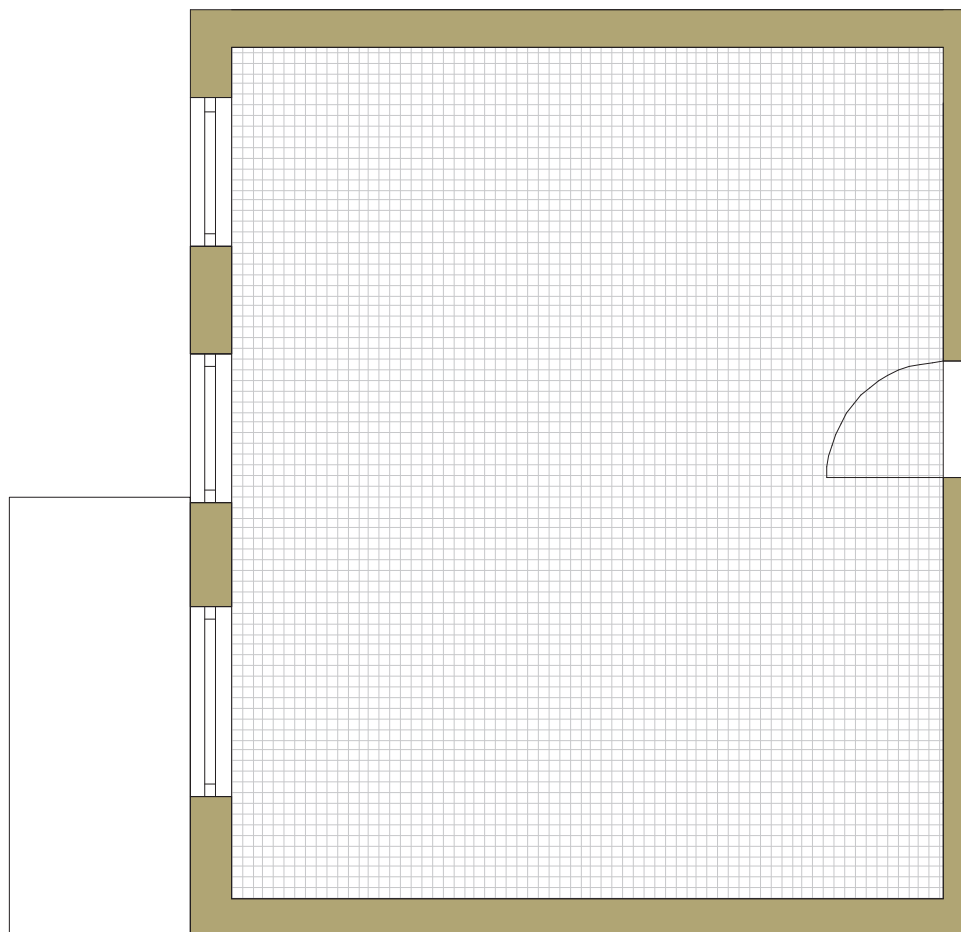

SAM ZAPROJEKTUJ WŁASNE MIESZKANIE

linie pomocnicze 10x10 cm.

osiedle
NOVA KRAŃCOWA

BUDYNEK MIESZKALNY NR 2 VIIIp
MIESZKANIE NR 38
III piętro

Wymiary siatki:

 GRUPA
domlublin.pl