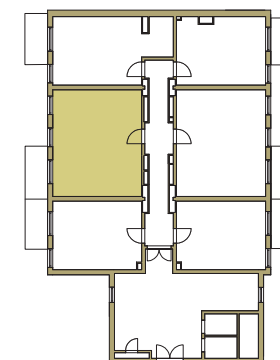

SAM ZAPROJEKTUJ WŁASNE MIESZKANIE

linie pomocnicze 10x10 cm.

osiedle
NOVA KRAŃCOWA

BUDYNEK MIESZKALNY NR 2 VIIIp
MIESZKANIE NR 38
III piętro

Wymiary siatki:

 GRUPA
domlublin.pl