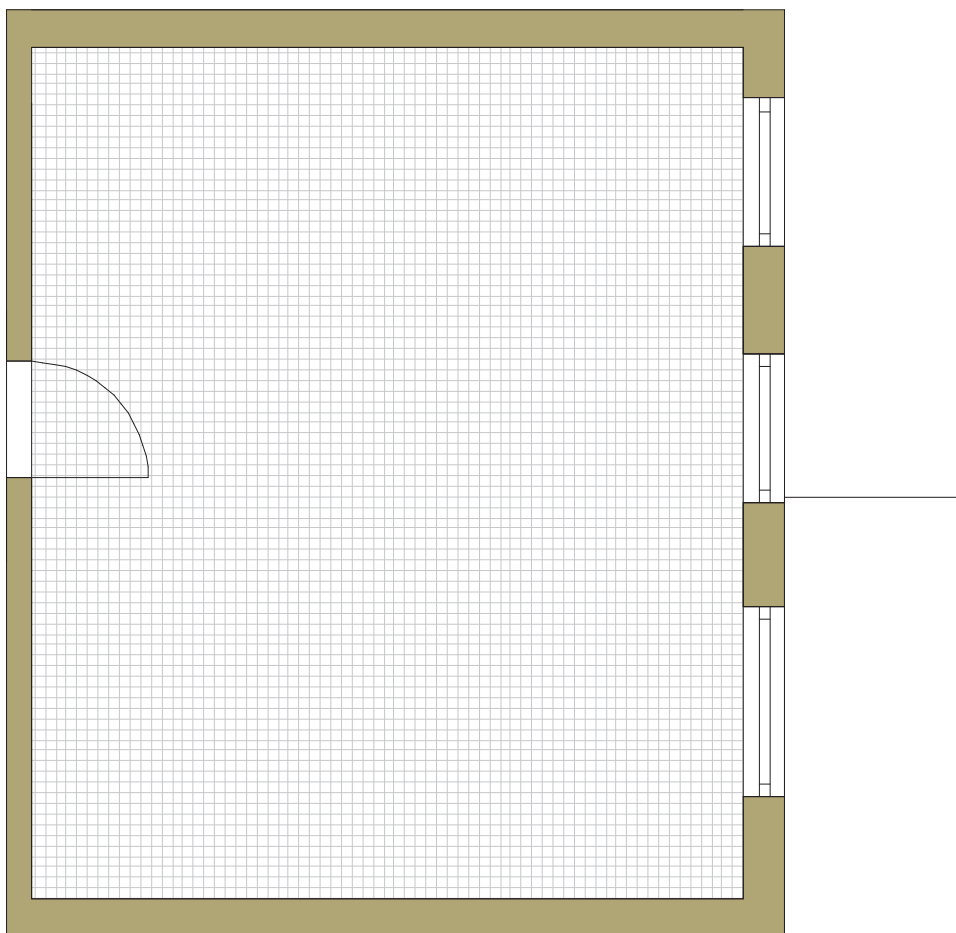

SAM ZAPROJEKTUJ WŁASNE MIESZKANIE

linie pomocnicze 10x10 cm.

osiedle
NOVA KRAŃCOWA

BUDYNEK MIESZKALNY NR 2 VIIIp MIESZKANIE NR 30 II piętro

Wymiary siatki:

– 10 cm