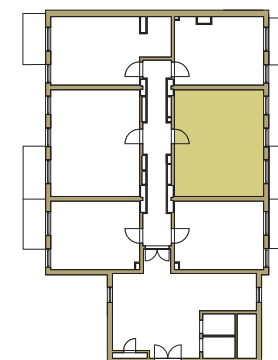

SAM ZAPROJEKTUJ WŁASNE MIESZKANIE

linie pomocnicze 10x10 cm.

osiedle
NOVA KRAŃCOWA

BUDYNEK MIESZKALNY NR 2 VIIIp MIESZKANIE NR 30 II piętro

Wymiary siatki:

– 10 cm