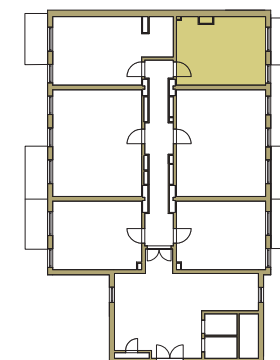

SAM ZAPROJEKTUJ WŁASNE MIESZKANIE

linie pomocnicze 10x10 cm.

osiedle
NOVA KRAŃCOWA

BUDYNEK MIESZKALNY NR 2 VIIIp MIESZKANIE NR 29 II piętro

Wymiary siatki:

GRUPA
domlublin.pl