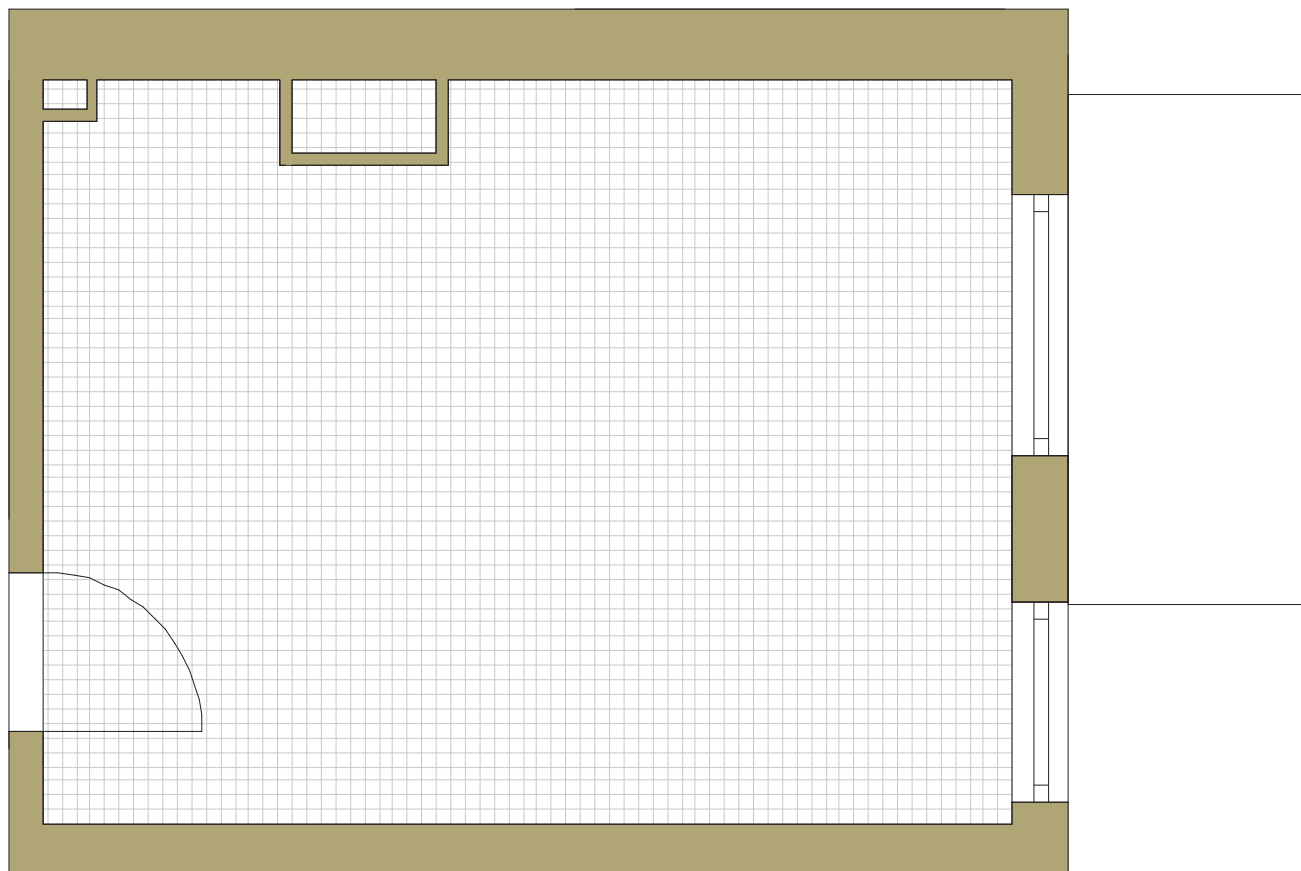

SAM ZAPROJEKTUJ WŁASNE MIESZKANIE

linie pomocnicze 10x10 cm.

osiedle
NOVA KRAŃCOWA

BUDYNEK MIESZKALNY NR 2 VIIIp MIESZKANIE NR 29 II piętro

Wymiary siatki:

GRUPA
domlublin.pl