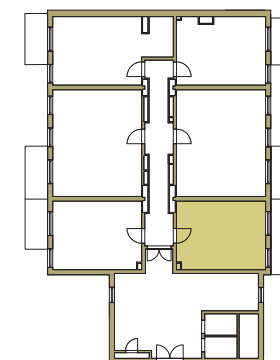

SAM ZAPROJEKTUJ WŁASNE MIESZKANIE

linie pomocnicze 10x10 cm.

osiedle
NOVA KRAŃCOWA

BUDYNEK MIESZKALNY NR 2 VIIIp
MIESZKANIE NR 20
I piętro

Wymiary siatki:

 GRUPA
domlublin.pl