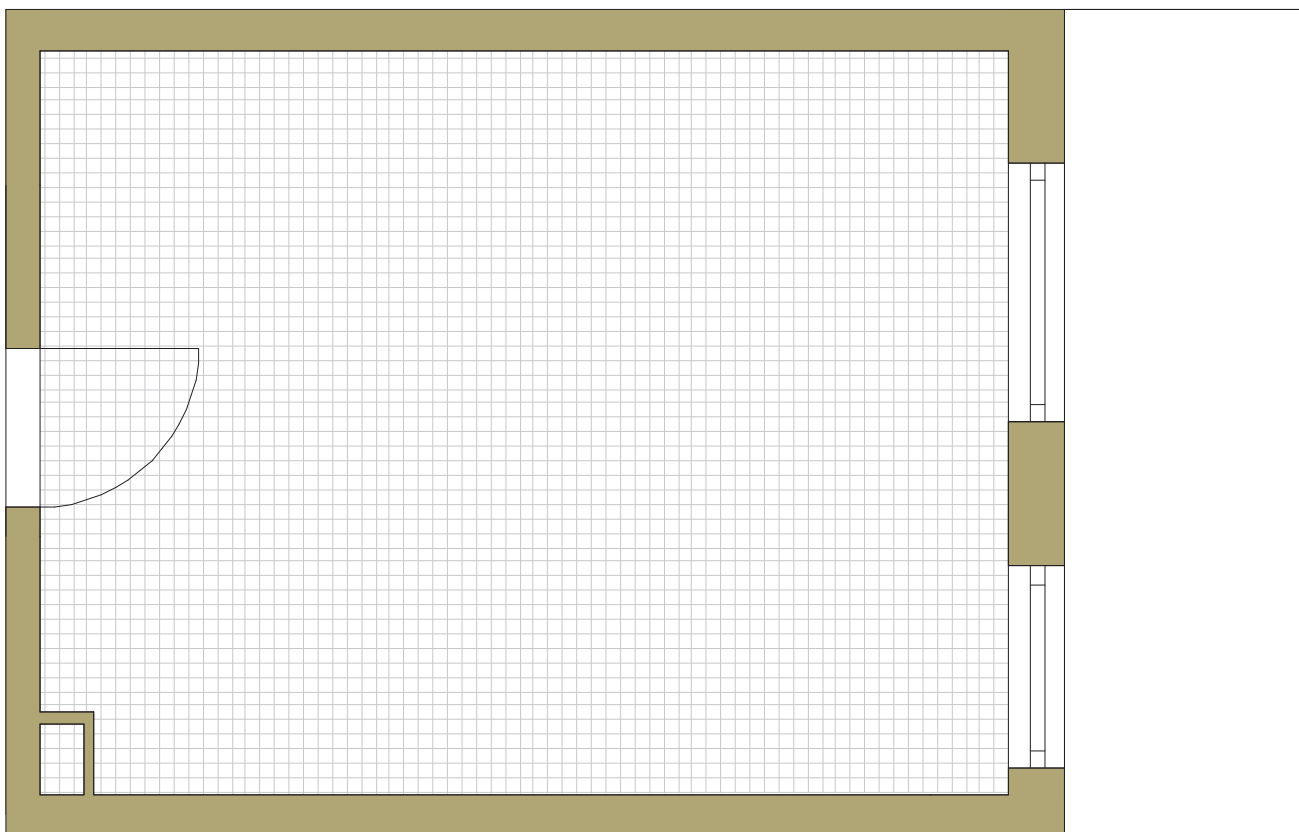

SAM ZAPROJEKTUJ WŁASNE MIESZKANIE

linie pomocnicze 10x10 cm.

osiedle
NOVA KRAŃCOWA

BUDYNEK MIESZKALNY NR 2 VIIIp
MIESZKANIE NR 20
I piętro

Wymiary siatki:

 GRUPA
domlublin.pl