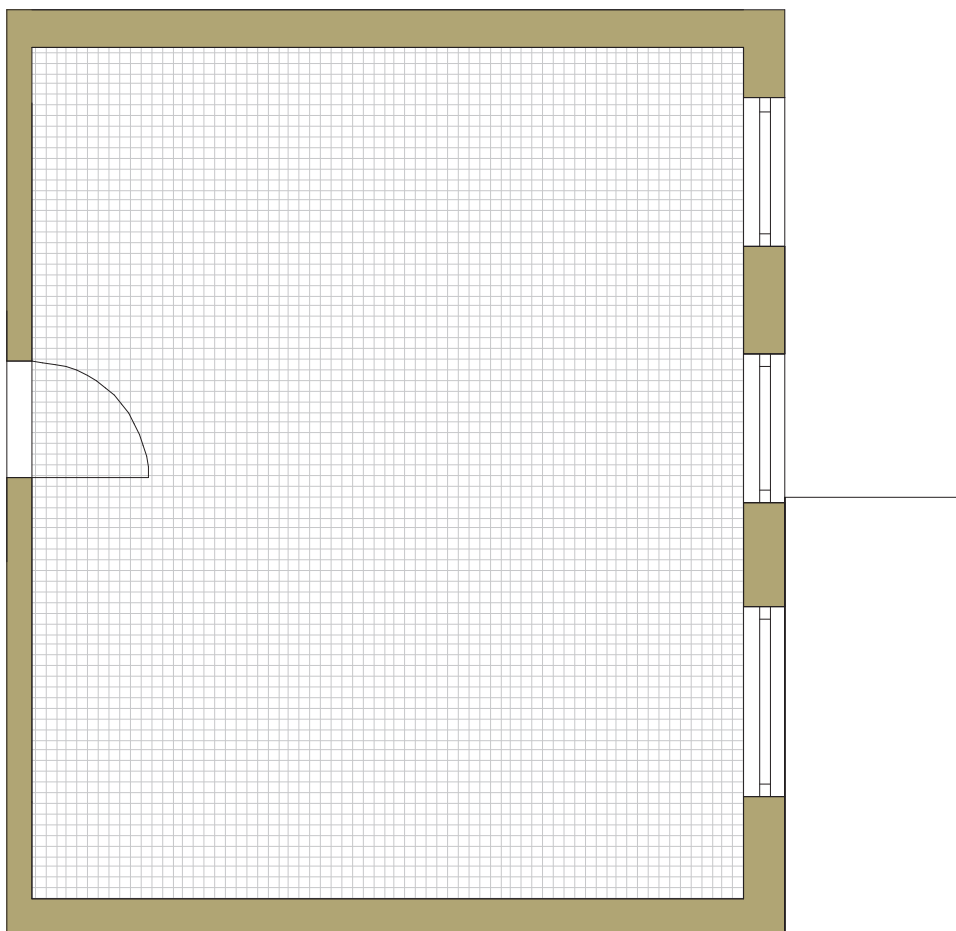

SAM ZAPROJEKTUJ WŁASNE MIESZKANIE

linie pomocnicze 10x10 cm.

osiedle
NOVA KRAŃCOWA

BUDYNEK MIESZKALNY NR 2 VIIIp MIESZKANIE NR 19 I piętro

Wymiary siatki: