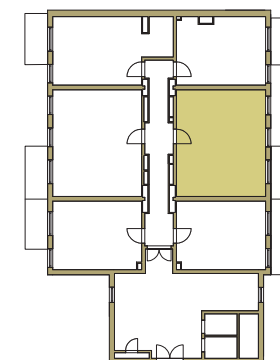

SAM ZAPROJEKTUJ WŁASNE MIESZKANIE

linie pomocnicze 10x10 cm.

osiedle
NOVA KRAŃCOWA

BUDYNEK MIESZKALNY NR 2 VIIIp MIESZKANIE NR 19 I piętro

Wymiary siatki: