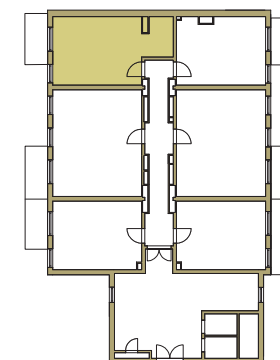

SAM ZAPROJEKTUJ WŁASNE MIESZKANIE

linie pomocnicze 10x10 cm.

osiedle
NOVA KRAŃCOWA

BUDYNEK MIESZKALNY NR 2 VIIIp
MIESZKANIE NR 17
I piętro

Wymiary siatki:

 GRUPA
domlublin.pl