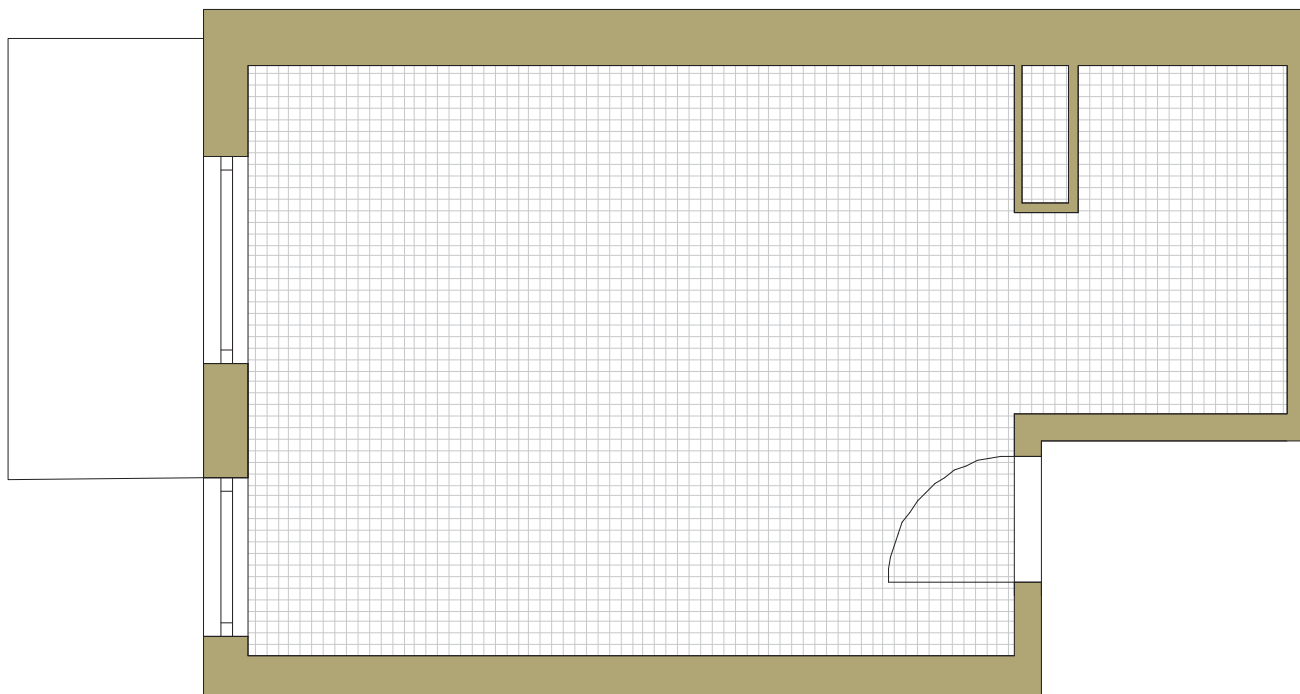

SAM ZAPROJEKTUJ WŁASNE MIESZKANIE

linie pomocnicze 10x10 cm.

osiedle
NOVA KRAŃCOWA

BUDYNEK MIESZKALNY NR 2 VIIIp
MIESZKANIE NR 17
I piętro

Wymiary siatki:

 GRUPA
domlublin.pl