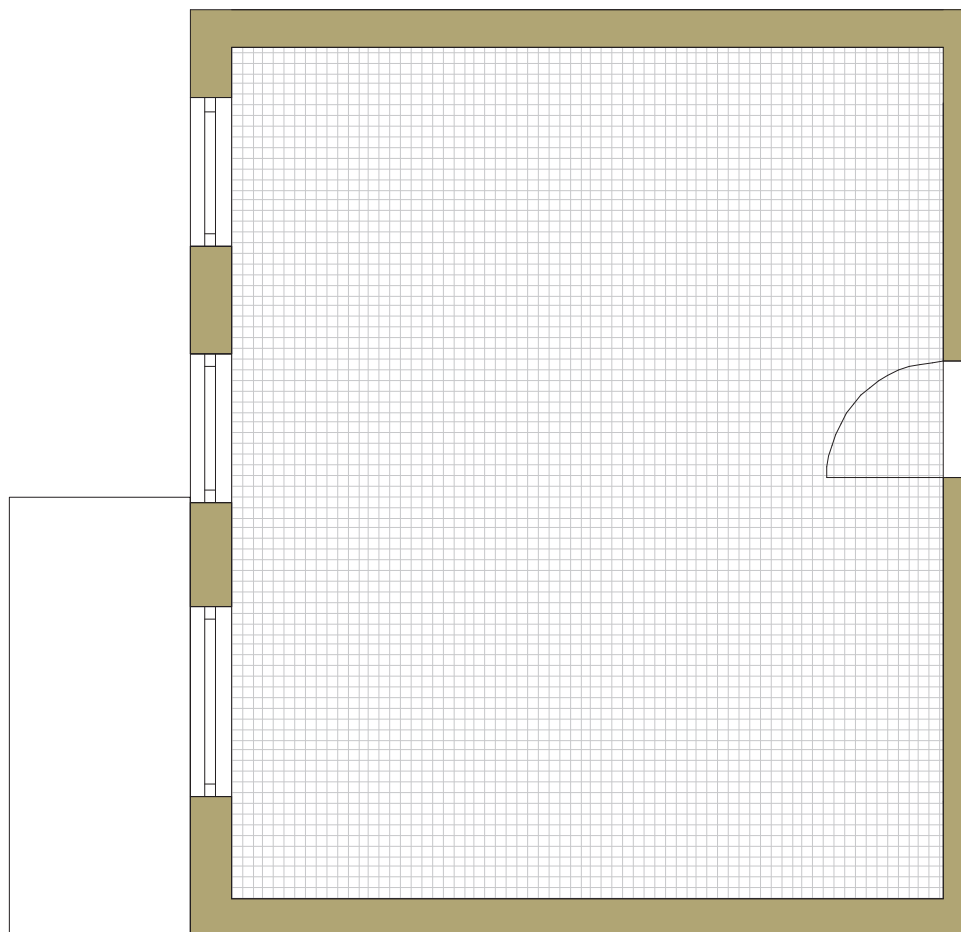

SAM ZAPROJEKTUJ WŁASNE MIESZKANIE

linie pomocnicze 10x10 cm.

osiedle
NOVA KRAŃCOWA

BUDYNEK MIESZKALNY NR 2 VIIIp
MIESZKANIE NR 16
I piętro

Wymiary siatki:

 GRUPA
domlublin.pl