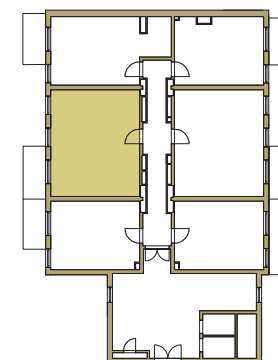

SAM ZAPROJEKTUJ WŁASNE MIESZKANIE

linie pomocnicze 10x10 cm.

osiedle
NOVA KRAŃCOWA

BUDYNEK MIESZKALNY NR 2 VIIIp
MIESZKANIE NR 16
I piętro

Wymiary siatki:

 GRUPA
domlublin.pl