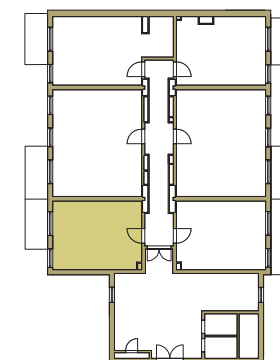

SAM ZAPROJEKTUJ WŁASNE MIESZKANIE

linie pomocnicze 10x10 cm.

osiedle
NOVA KRAŃCOWA

BUDYNEK MIESZKALNY NR 2 VIIIp MIESZKANIE NR 15 I piętro

Wymiary siatki:

GRUPA
domlublin.pl