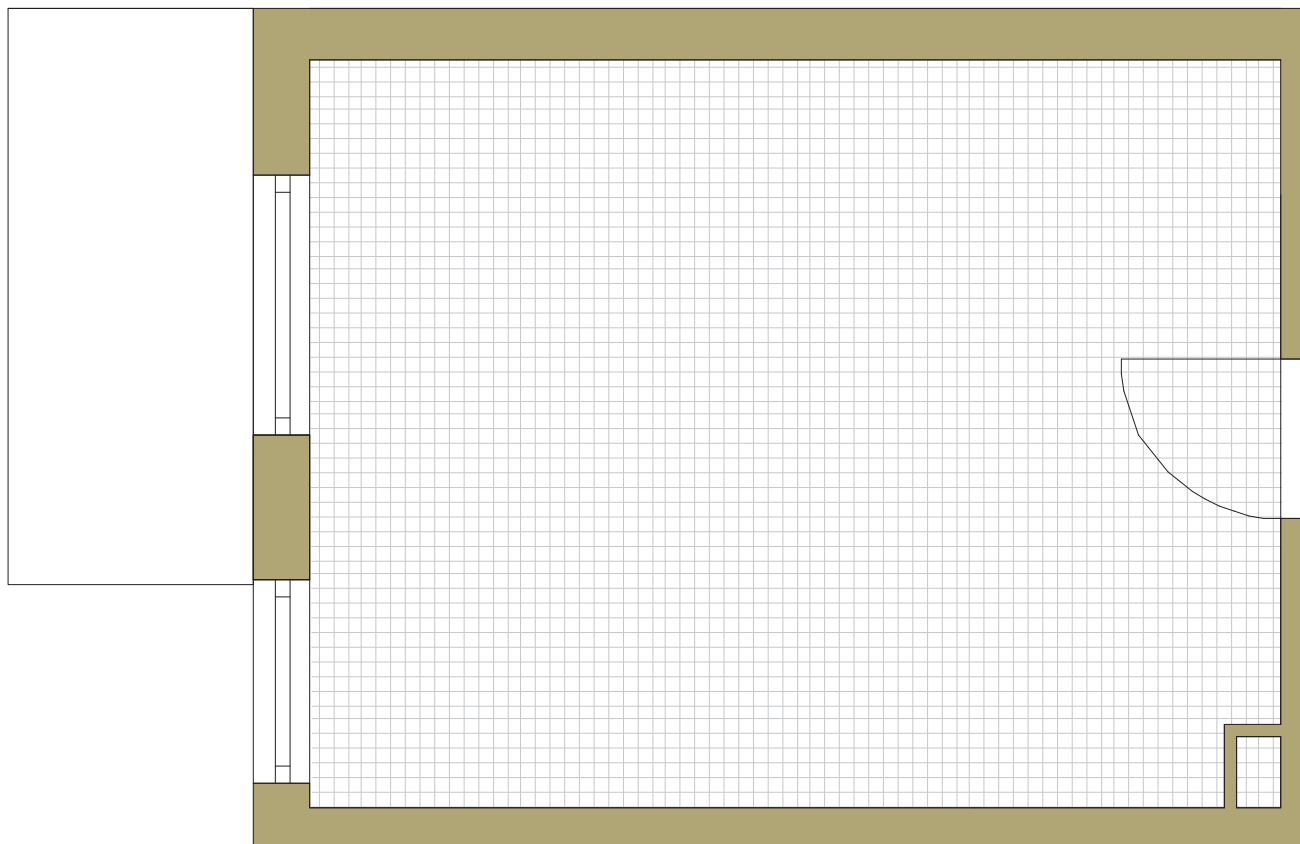

SAM ZAPROJEKTUJ WŁASNE MIESZKANIE

linie pomocnicze 10x10 cm.

osiedle
NOVA KRAŃCOWA

BUDYNEK MIESZKALNY NR 2 VIIIp MIESZKANIE NR 15 I piętro

Wymiary siatki:

GRUPA
domlublin.pl