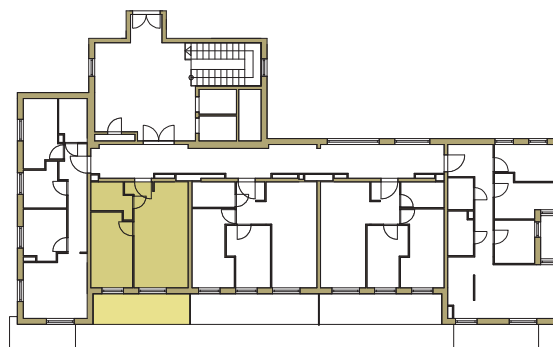

osiedle
NOVA KRAŃCOWA

BUDYNEK MIESZKALNY NR 2 IIIp
MIESZKANIE NR 13
I piętro

1. pokój	13,11 m ²
2. pokój + aneks	25,03 m ²
3. łazienka	4,96 m ²
pow. użytkowa	43,10 m ²

GRUPA
domlublin.pl