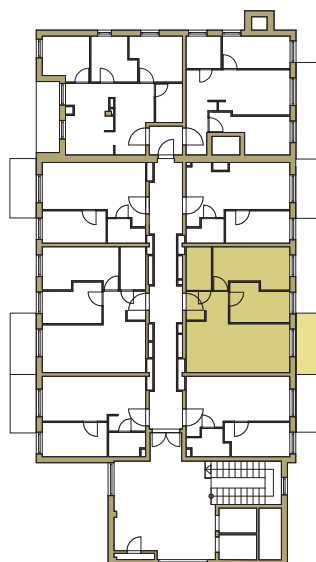

osiedle
NOVA KRAŃCOWA

BUDYNEK MIESZKALNY NR 2 VIIIp
MIESZKANIE NR 74
VIII piętro

1. pokój	12,86 m ²
2. pokój	9,03 m ²
3. pokój + aneks	21,71 m ²
4. łazienka	4,67 m ²
5. przedpokój	5,16 m ²
pow. użytkowa	53,43 m ²