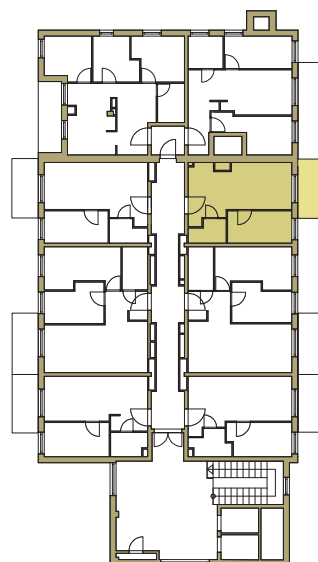

osiedle
NOVA KRAŃCOWA

BUDYNEK MIESZKALNY NR 2 VIIIp
MIESZKANIE NR 73
VIII piętro

1. pokój	8,76 m ²
2. pokój + aneks	21,51 m ²
3. łazienka	3,33 m ²
pow. użytkowa	33,60 m ²

GRUPA
domlublin.pl