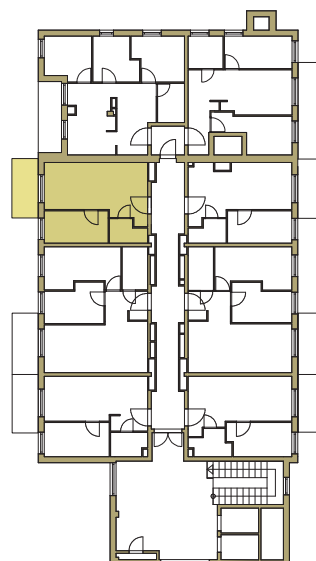

osiedle
NOVA KRAŃCOWA

BUDYNEK MIESZKALNY NR 2 VIIIp
MIESZKANIE NR 70
VIII piętro

1. pokój	8,69 m ²
2. pokój + aneks	22,20 m ²
3. łazienka	3,33 m ²
pow. użytkowa	34,22 m ²

GRUPA
domlublin.pl