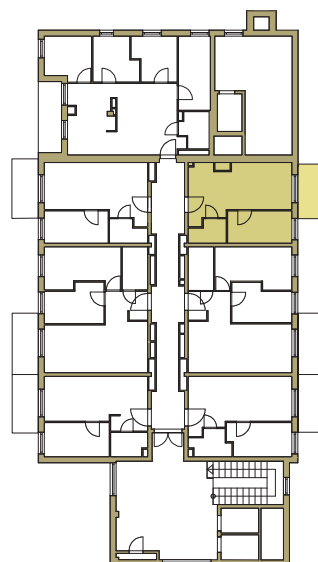

osiedle
NOVA KRAŃCOWA

BUDYNEK MIESZKALNY NR 2 VIIIp
MIESZKANIE NR 65
VII piętro

1. pokój	8,76 m ²
2. pokój + aneks	21,51 m ²
3. łazienka	3,33 m ²
<hr/>	
pow. użytkowa	33,60 m ²

GRUPA
domlublin.pl