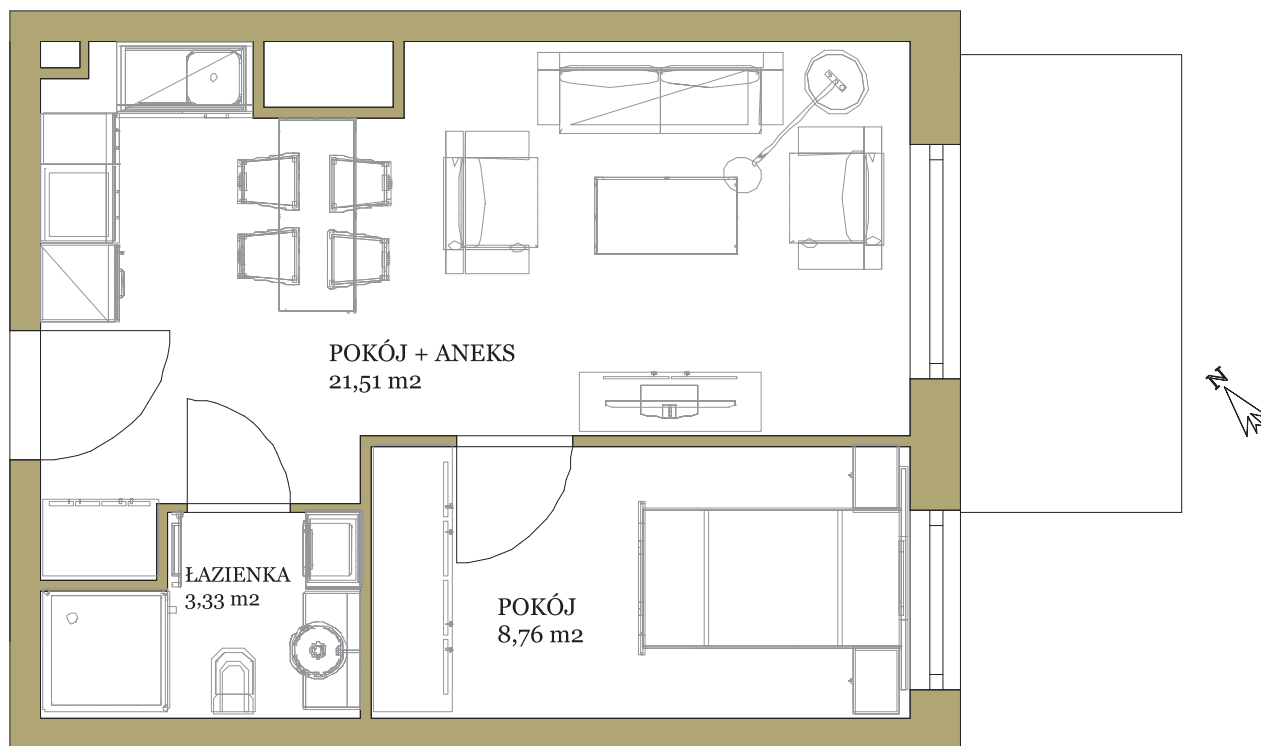

osiedle
NOVA KRAŃCOWA

BUDYNEK MIESZKALNY NR 2 VIIIp
MIESZKANIE NR 65
VII piętro

1. pokój	8,76 m ²
2. pokój + aneks	21,51 m ²
3. łazienka	3,33 m ²
<hr/>	
pow. użytkowa	33,60 m ²

GRUPA
domlublin.pl