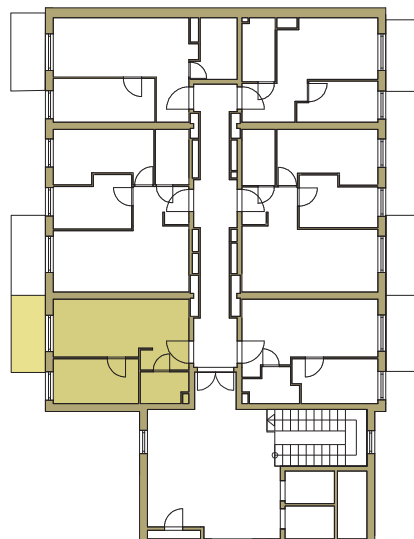

osiedle
NOVA KRAŃCOWA

BUDYNEK MIESZKALNY NR 2 VIIIp
MIESZKANIE NR 55
VI piętro

1. pokój	9,41 m ²
2. pokój + aneks	21,02 m ²
3. łazienka	3,57 m ²
pow. użytkowa	34,00 m ²

GRUPA
domlublin.pl